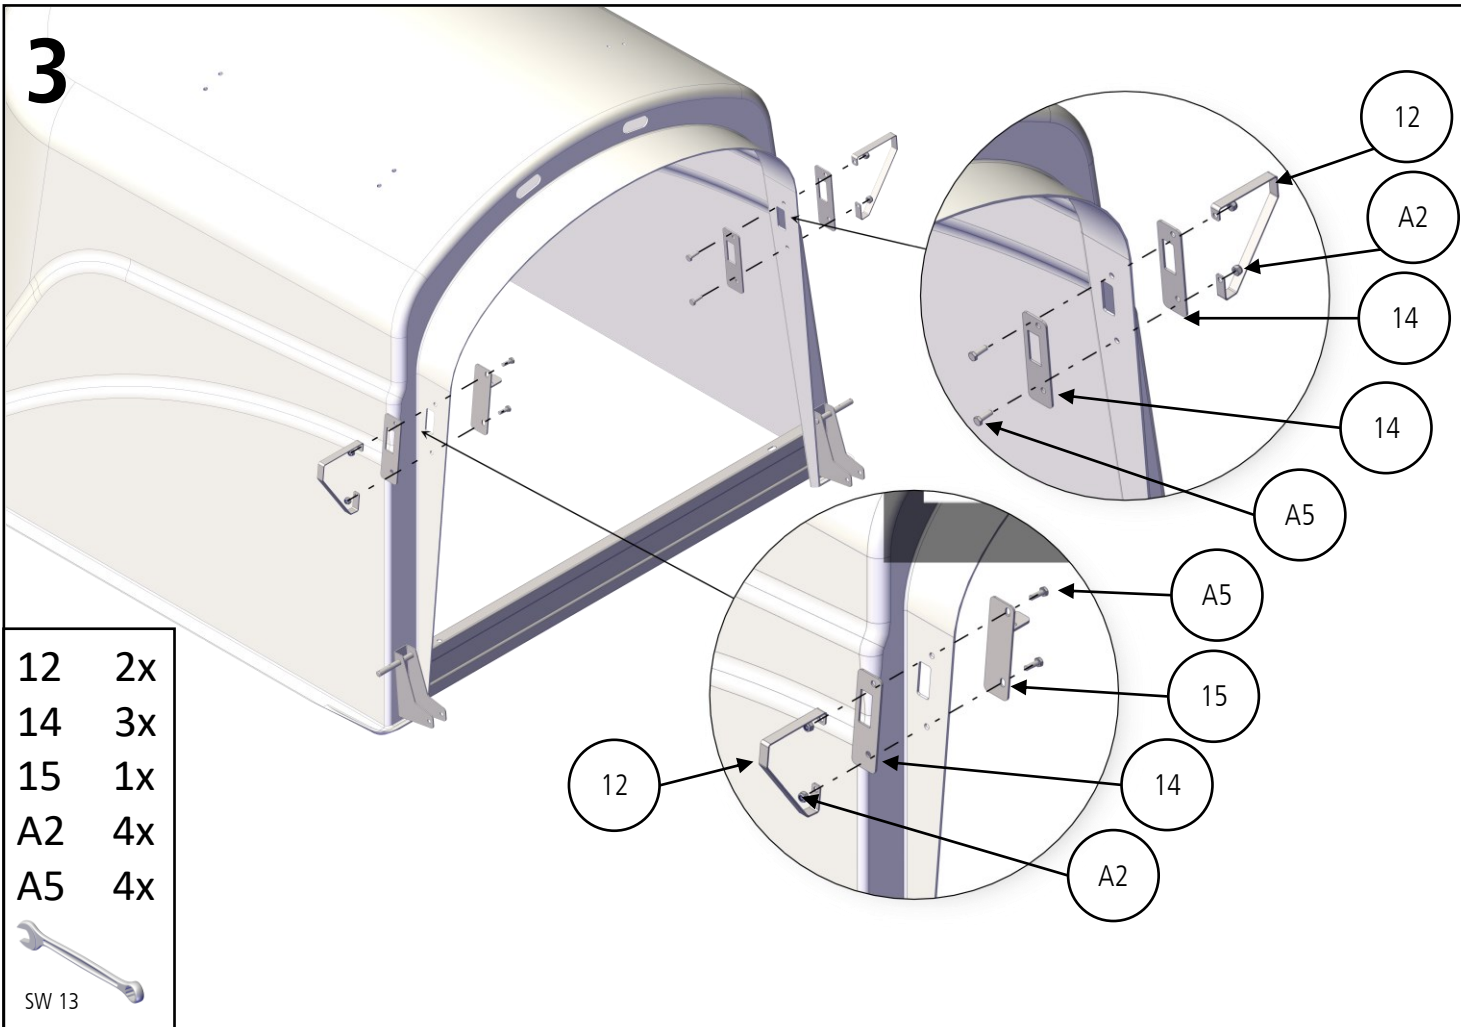

3

- 12 2x
- 14 3x
- 15 1x
- A2 4x
- A5 4x

4