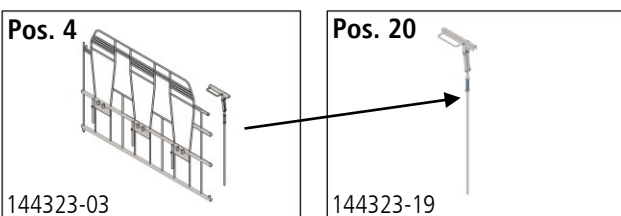

Ersatzteile / Zubehör (nicht im Lieferumfang enthalten)
Spare parts/accessories (not included)
Pièces de rechange/accessoires (non inclus)