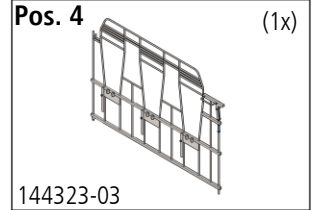

# 14618 – Calf House Premium DUO

SW 13

SW 17

Ø 10,5 / 8,5

144323-04 = (Pos. 8 – Pos.19) + 144323-16 + 144323-17 + 144323-18

**A** 144323-16

**B** 144323-17

**C** 144323-18