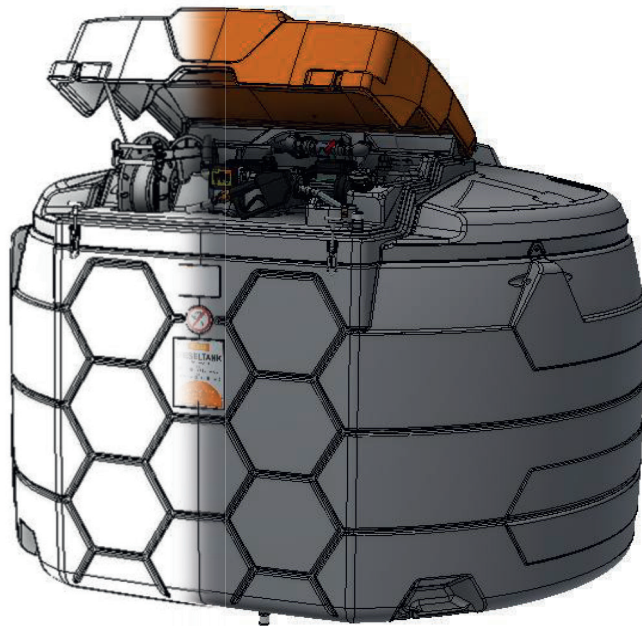

## Klappdeckel für CUBE-Tank 5000 I

**GB** Flap lid for CUBE tank 5000 I

**F** Capot pour cuve CUBE 5000 I

Pos.	Teilenummer	Benennung	Stückzahl
A	137.0509.103	Klappdeckel PE Orange	1
B	137.0109.202	Scharnierwelle	1
C	329.0709.216	Radkappe	2
D	211.4109.023.A2	Exzenterverschluss	2
E	137.0109.209	Winkelbeschlag m. Sicherung	2
F	137.0109.261	Gasdruckfeder	2
G	900.7706.020.A2	Linsenschraube 6x20 m. Torx	4
H	900.9504.020.ZN	Linsenschraube 4x20 m. Kreuzschlitz	4