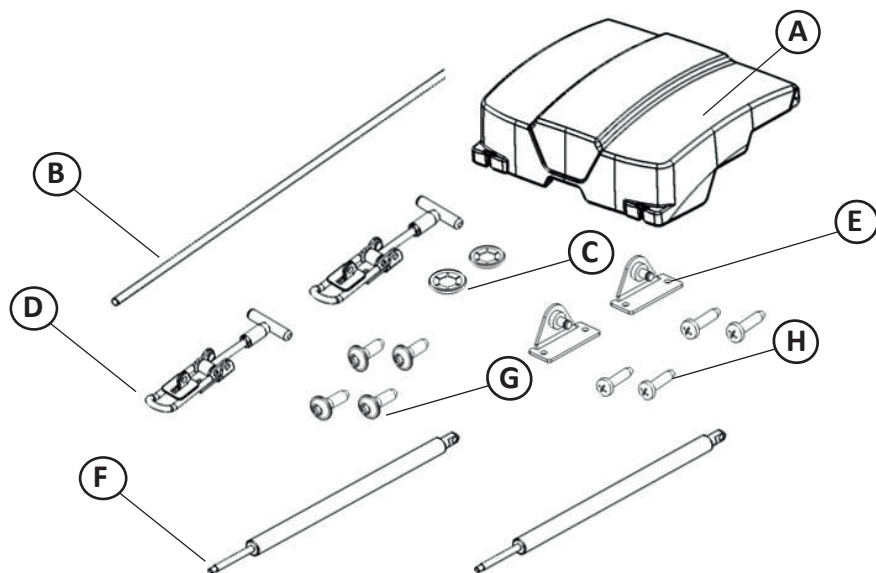

## Klappdeckel für CUBE-Tank 5000 I

**GB** Flap lid for CUBE tank 5000 I

**F** Capot pour cuve CUBE 5000 I

Pos.	Teilenummer	Benennung	Stückzahl
A	137.0509.103	Klappdeckel PE Orange	1
B	137.0109.202	Scharnierwelle	1
C	329.0709.216	Radkappe	2
D	211.4109.023.A2	Exzenterverschluss	2
E	137.0109.209	Winkelbeschlag m. Sicherung	2
F	137.0109.261	Gasdruckfeder	2
G	900.7706.020.A2	Linsenschraube 6x20 m. Torx	4
H	900.9504.020.ZN	Linsenschraube 4x20 m. Kreuzschlitz	4