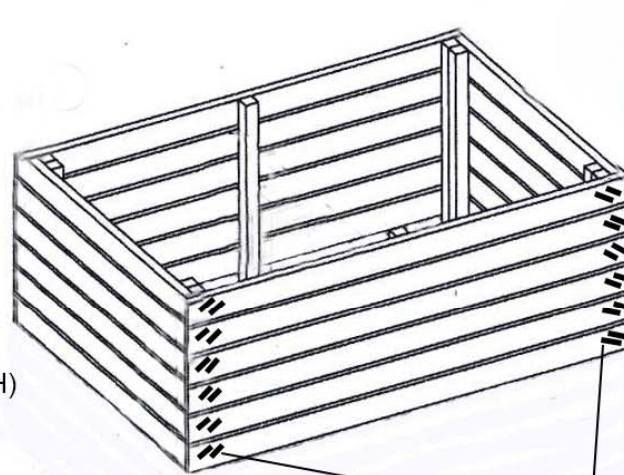

- 1) 2x Seitenwand 200 x 72 cm (LxH)
- 2) 2x Kopfwand 100 x 72 cm (LxH)
- 3) 2x Blindbrett 2 x 6 x 200 cm
- 4) 2x Blindbrett 2 x 6 x 94 cm

Hochbeet ca. 200 x 100 x 72 cm (L x B x H)
Art.Nr. 5100563

A) 66x Schrauben 3x50 mm