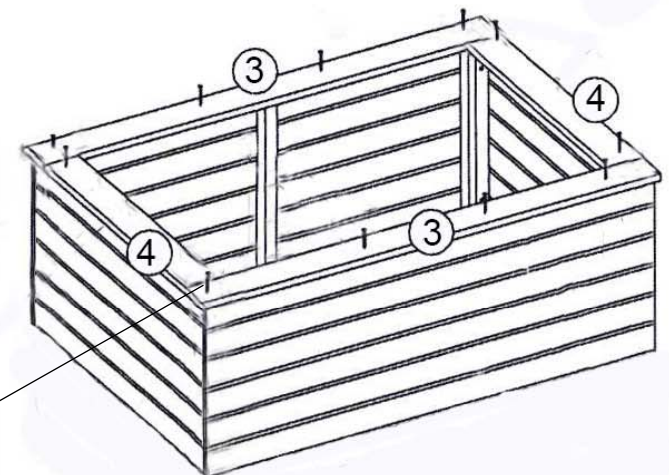

- 1) 2x Seitenwand 200 x 72 cm (LxH)
- 2) 2x Kopfwand 100 x 72 cm (LxH)
- 3) 2x Blindbrett 2 x 6 x 200 cm
- 4) 2x Blindbrett 2 x 6 x 94 cm

Hochbeet ca. 200 x 100 x 72 cm (L x B x H)
Art.Nr. 5100563

A) 66x Schrauben 3x50 mm