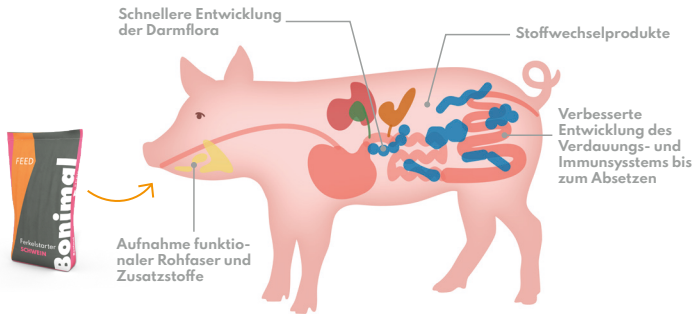

Alle **Bonimal** Produkte eignen sich für automatische Fütterungssysteme (**Bonimal FEED SB PowerMilk** und **LiquidStart** auch für Tassensysteme).

Micrum Struktur

Durch die technische Behandlung wirkt das Futter wie ein Schwamm, es entsteht ein homogener Brei. Keine Entmischung.

FEED Fütterung

Innovatives Prestarterprogramm für Ferkel in den ersten Lebenswochen

Bonimal

Nutztierhaltung mit Methode

bonimal.de
Hier finden Sie weitere Informationen.

Eine Marke der

BayWa

BayWa AG
Arabellastr. 4
81925 München
kontakt@bonimal.de

Bei Fragen wenden Sie sich bitte an Ihren Ansprechpartner der BayWa.

Drei neue Entwicklungen – für mehr Leistung und Sicherheit bei modernen und fleischreichen Schweinen

1. Prestarter als Ergänzung und zum gezielten Ausgleich der Nährstoffdefizite der Sauenmilch. Mit essenziellen Nährstoffen wie Phosphor, Methionin, Threonin und Tryptophan für mehr Wachstum und Förderung der Immunität sowie Stresstoleranz.

Quelle: in Anlehnung an Garant, Cargill

2. Hochverdauliche Eiweißquellen und spezifische Faserstoffe sorgen für eine positive Entwicklung der Darmflora und verhindern das Wachstum unerwünschter Mikroorganismen. Die Ferkel sind leistungsstärker und fitter.