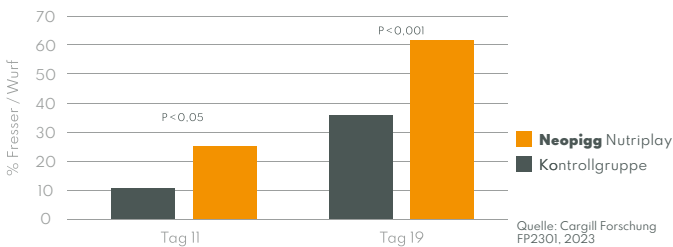

Quelle: Cargill Forschung FP2301, 2023

	Bonimal FEED SB PowerMilk	Bonimal FEED SB LiquidStart	Neopigg Nutriplay	Bonimal FEED SB PowerStart	Bonimal FEED SB OptiStart OG	Bonimal FEED SB SafeAb-setzer	Bonimal FEED SK FE Absetzer 35
ME MJ	16,40	15,60	13,80	15,20	15,00	14,30	14,70
Rohprotein %	20,90	20,50	14,70	18,50	19,00	17,30	28,50
Lysin %	1,75	1,30	1,07	1,35	1,40	1,31	2,75
Blutplasma	++			++	+		
Milchprodukte	++++	+++	++	+++	++		++
Aufgeschlossenes Getreide	+	++	+++	+++	++	+	++
Futterstruktur	Me	Me	Mü + Pe	Mi	Mi	Mi	Mi
Automatische Tassensysteme	+	+					
Nutrix-Anlagen	+	+		+	+	+	+
Einsatz (Lebensstage)	2-12	10-28	4-30*	4-30*	4-30*	21-42	21-42
Lebendgewicht kg	1,5-3,5	2,5-8,5	2,5-9,5	2,5-8,5	3,0-9,0	7,5-12,0	7,5-12,0
Verbrauch in kg	0,15-0,25	0,50-0,70	1,00	0,75	0,60	3,00-4,00	1,00-1,50

*2 Tage nach dem Absetzen
Mü+Pe = Prestarter mit Müllstruktur, Me = Mehl, Mi = Micrum

Fütterungsstrategien im Abferkelstall und Absetzphase

Lebenszeit	Tag 1-12	Tag 13-28	Tag 29-42
Lebendgewicht	1,5-3,5 kg	2,5-8,5 kg	7,5-12,0 kg
1. Sehr leistungsbetonte Fütterung (Rescuecare-Anlage)	Bonimal FEED SB PowerMilk / Bonimal FEED SB LiquidStart		Bonimal FEED SB SafeAbsetzer Bonimal FEED SK FE Absetzer 35
2. Leistungsbetonte Fütterung (Nutrix-Anlage)	Bonimal FEED SB PowerMilk / Bonimal FEED SB PowerStart		
3. Kostenbewusste Fütterung	Bonimal FEED SB PowerMilk / Bonimal FEED SB OptiStart OG		
4. Sicherheitsbewusste Fütterung	Neopigg Nutriplay		
5. Futteraufnahme-fördernde Fütterung	Bonimal FEED SB PowerMilk / Neopigg Nutriplay		

Die Vorteile des neuen Prestarterkonzeptes auf einen Blick

- Ausschöpfen des genetischen Wachstumspotentials der Ferkel
- Gleichmäßigere Würfe beim Absetzen
- Reibungsloses Absetzen
- Verbessertes Wachstum in der Aufzucht