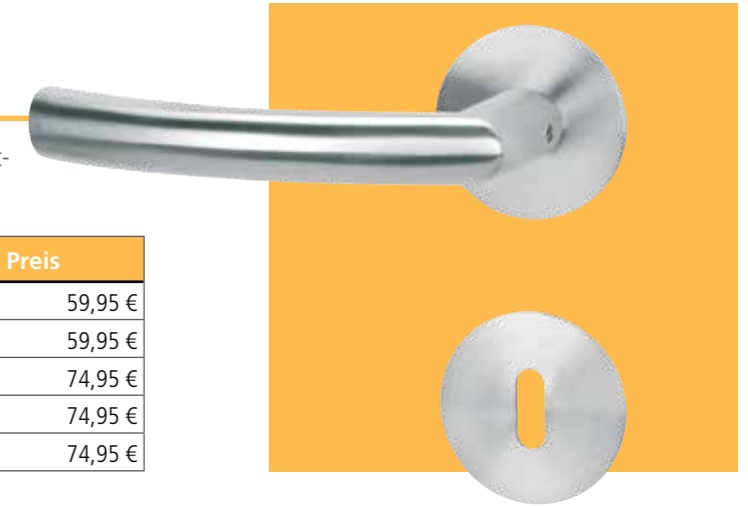

Edelstahl matt, gerader Griff in rechtwinkliger L-Form mit kreisförmigem Querschnitt

Artikel-Nr.	Ausführung	Preis
1396120	Buntbart	54,95 €
1396121	Profilzylinder	54,95 €
1396119	Badgarnitur	69,95 €
1397922	Wechselgarnitur DIN links	74,95 €
1397923	Wechselgarnitur DIN rechts	74,95 €

Modell FR145

Edelstahl matt, nach außen gebogener Griff in rechtwinkliger L-Form mit ovalem Querschnitt

Artikel-Nr.	Ausführung	Preis
1728809	Buntbart	59,95 €
1728810	Profilzylinder	59,95 €
1728808	Badgarnitur	74,95 €
1728811	Wechselgarnitur DIN links	74,95 €
1728812	Wechselgarnitur DIN rechts	74,95 €

Modell FR115