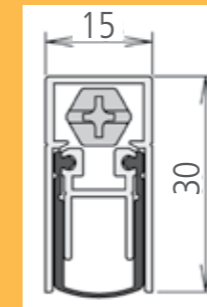

Einsteckschloss in runder Ausführung für Innentüren als Objektschloss

Dornmaß 55 mm / Stulpmaß 20 mm / Nussvierkant 8 mm / Sicherheitsklasse 3, Falle und Bolzen aus Metall, Stulp silbern

Artikel-Nr.	Ausführung	Preis
1728825	Für Buntbart, DIN links	12,95 €
1750057	Für Buntbart, DIN rechts	12,95 €
1750058	Für Profilzylinder, DIN links	12,95 €
1750059	Für Profilzylinder, DIN rechts	12,95 €
1750060	Für Badgarnitur, DIN links	12,95 €
1750061	Für Badgarnitur, DIN rechts	12,95 €

Drückergarnitur mit Zahlencode zur Zutrittskontrolle

Chrom matt

Artikel-Nr.	Ausführung	Preis
1728724	Links nach außen öffnend, rechts nach innen öffnend	249,95 €
1750055	Rechts nach außen öffnend, links nach innen öffnend	249,95 €

Bad-Knaufzylinder für Glastür-Profilzylindergarnituren

Nickel matt

Artikel-Nr.	Ausführung	Preis
1728832	Verbauung schlossseitig	49,95 €
1728831	Verbauung schlossgegenseitig	49,95 €

Panzerriegelschloss

Für Innentüren mit einer Türblattdicke von 860 bis 985 mm im eleganten Slimline-Design

Artikel-Nr.	Ausführung	Preis
1728839	Farbe Weiß	249,95 €
1728838	Farbe Braun	249,95 €

Bodendichtung Schall Ex für Holztüren

Einbau in eingefräster Türnut, 15 mm Breite x 30 mm Höhe mit einseitiger Auslösung (Bandseite). Für Bodenspalten bis 20 mm Höhe

Artikel-Nr.	Ausführung	Preis
1750092	Standardlänge 835 mm	72,95 €
1750094	Standardlänge 960 mm	74,95 €
1728841	Standardlänge 1085 mm	79,95 €

Zylinderkastenriegelschloss

Artikel-Nr.	Ausführung	Preis
1728867	Farbe Weiß	129,95 €
1728865	Farbe Braun	129,95 €
1728866	Farbe Silber	129,95 €

Profil-Doppelzylinder