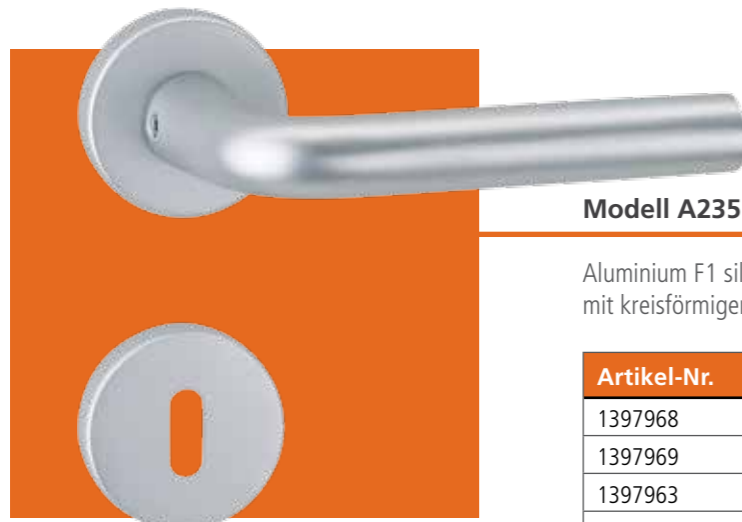

Modell A235

Aluminium F1 silberfarben, gerader Griff in abgerundeter L-Form mit kreisförmigem Querschnitt

Artikel-Nr.	Ausführung	Preis
1397968	Buntbart	23,95 €
1397969	Profilzylinder	23,95 €
1397963	Badgarnitur	37,95 €
1397967	Wechselgarnitur	37,95 €