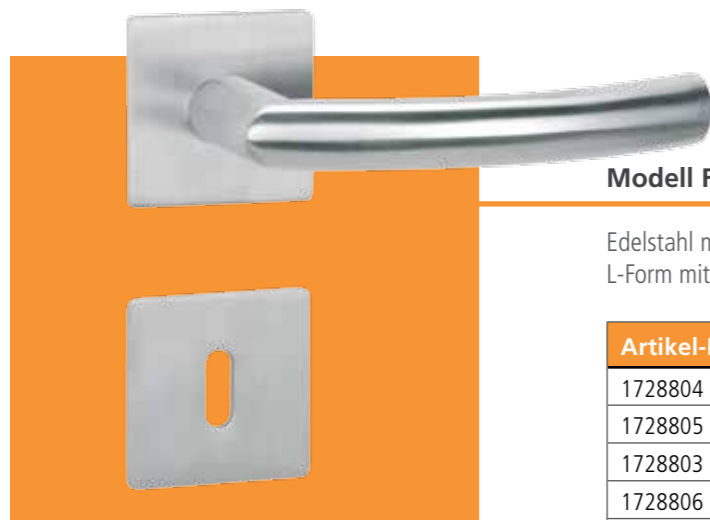

Modell FR140

Edelstahl matt, nach außen gebogener Griff in rechtwinkliger L-Form mit ovalem Querschnitt

Artikel-Nr.	Ausführung	Preis
1728804	Buntbart	59,95 €
1728805	Profilzylinder	59,95 €
1728803	Badgarnitur	74,95 €
1728806	Wechselgarnitur DIN links	74,95 €
1728807	Wechselgarnitur DIN rechts	74,95 €