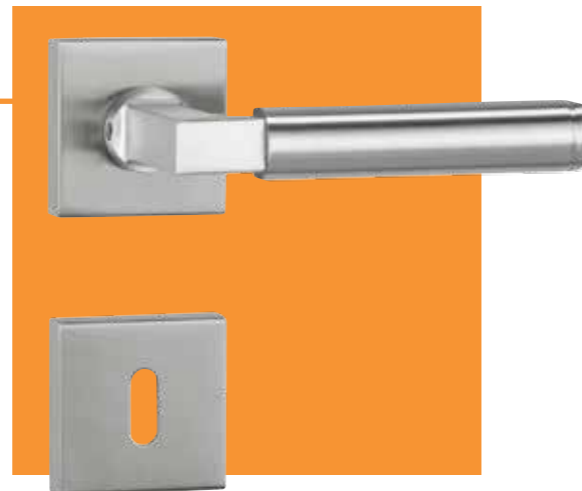

Modell E520

Edelstahl matt, nach oben gebogener Griff in rechtwinkliger L-Form mit kreisförmigem Querschnitt

Artikel-Nr.	Ausführung	Preis
801013	Buntbart	19,95 €
1398082	Profilzylinder	19,95 €
801048	Badgarnitur	32,95 €
1279871	Wechselgarnitur DIN links	38,95 €
1282022	Wechselgarnitur DIN rechts	38,95 €
1398081	Drückerpaar	13,95 €

Modell E540

Edelstahl matt, in sich gedrehter Griff in rechtwinkliger L-Form mit ovalem Querschnitt

Artikel-Nr.	Ausführung	Preis
1365898	Buntbart	64,95 €
1398116	Profilzylinder	64,95 €
1398112	Badgarnitur	74,95 €
1398114	Wechselgarnitur DIN links	79,95 €
1398115	Wechselgarnitur DIN rechts	79,95 €
1398113	Drückerpaar	49,95 €

Modell E550

Edelstahl matt, Griff im Bauhaus-Stil mit rechtwinkliger L-Form

Artikel-Nr.	Ausführung	Preis
222078	Buntbart	54,95 €
1398121	Profilzylinder	54,95 €
222079	Badgarnitur	85,95 €
1398120	Wechselgarnitur	85,95 €
1398119	Drückerpaar	44,95 €

Modell E560

Edelstahl matt, gerader Griff in rechtwinkliger L-Form mit ovalem Querschnitt

Artikel-Nr.	Ausführung	Preis
801012	Buntbart	33,95 €
1398124	Profilzylinder	33,95 €
801047	Badgarnitur	48,95 €
1398123	Wechselgarnitur	54,95 €
1398122	Drückerpaar	19,95 €

Modell E570

Edelstahl matt, Griff im Bauhaus-Stil mit rechtwinkliger L-Form

Artikel-Nr.	Ausführung	Preis
801044	Buntbart	64,95 €
1398128	Profilzylinder	64,95 €
801049	Badgarnitur	79,95 €
1398127	Wechselgarnitur	84,95 €

Modell E580

Edelstahl matt, gerader Griff in rechtwinkliger L-Form mit kreisförmigem Querschnitt

Artikel-Nr.	Ausführung	Preis
1728800	Buntbart	29,95 €
1728801	Profilzylinder	29,95 €
1728799	Badgarnitur	45,95 €
1728802	Wechselgarnitur	49,95 €