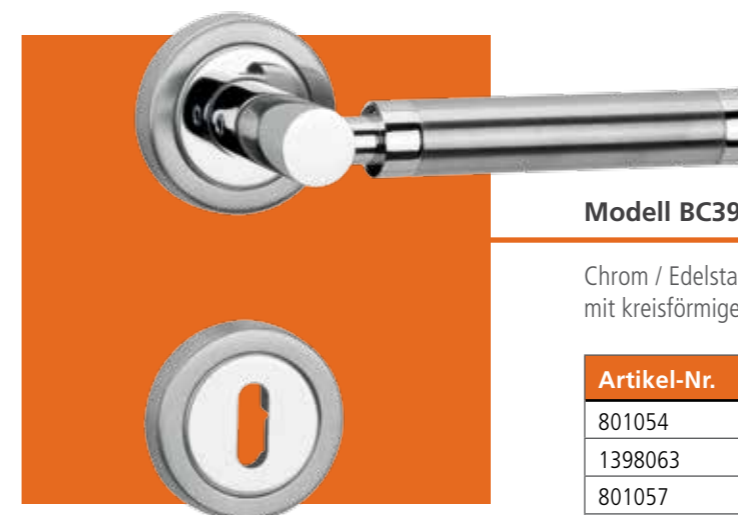

### Modell BC380

Chrom / Edelstahl matt mit Schraubrossette und Unterkonstruktion aus Metall für erhöhte Langlebigkeit, gerader Griff in abgerundeter L-Form mit kreisförmigem Querschnitt

Artikel-Nr.	Ausführung	Preis
1728768	Buntbart	79,95 €
1728769	Profilzylinder	79,95 €
1728767	Badgarnitur	89,95 €
1728770	Wechselgarnitur DIN links	89,95 €
1728771	Wechselgarnitur DIN rechts	89,95 €

### Modell BC395

Chrom / Edelstahl matt, gerader Griff in rechtwinkliger L-Form mit kreisförmigem Querschnitt

Artikel-Nr.	Ausführung	Preis
801054	Buntbart	44,95 €
1398063	Profilzylinder	44,95 €
801057	Badgarnitur	59,95 €
1398062	Wechselgarnitur	59,95 €
1398061	Drückerpaar	28,95 €