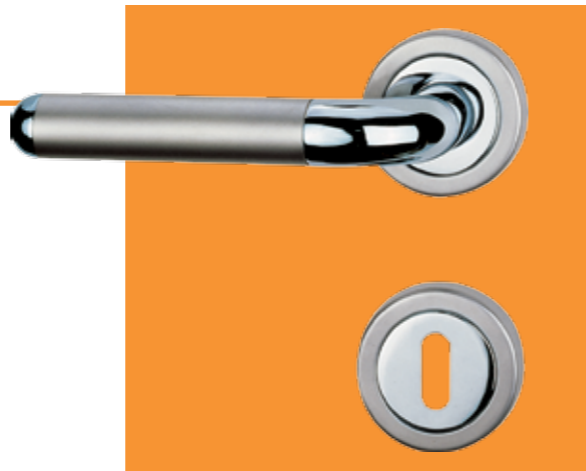

Elegante Zweifarbigkeit

Modell BC305

Chrom / Edelstahl matt, gerader Griff in abgerundeter L-Form mit kreisförmigem Querschnitt

Artikel-Nr.	Ausführung	Preis
1728760	Buntbart	29,95 €
1728761	Profilzylinder	29,95 €
1728757	Badgarnitur	46,95 €
1728759	Wechselgarnitur	46,95 €
1728758	Drückerpaar	22,95 €

Modell BC330

Chrom / Edelstahl matt, gerader Griff in rechtwinkliger L-Form mit kreisförmigem Querschnitt