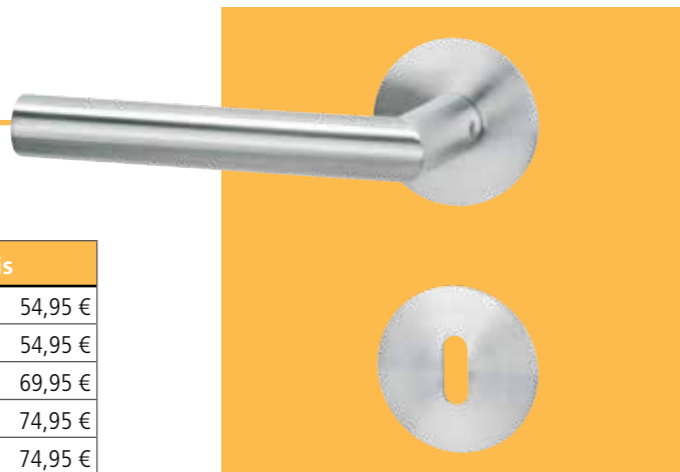

Edelstahl matt, gerader Griff in rechtwinkliger L-Form mit kreisförmigem Querschnitt

Artikel-Nr.	Ausführung	Preis
1397925	Buntbart	54,95 €
1397926	Profilzylinder	54,95 €
1397924	Badgarnitur	69,95 €
1397928	Wechselgarnitur DIN links	74,95 €
1397927	Wechselgarnitur DIN rechts	74,95 €