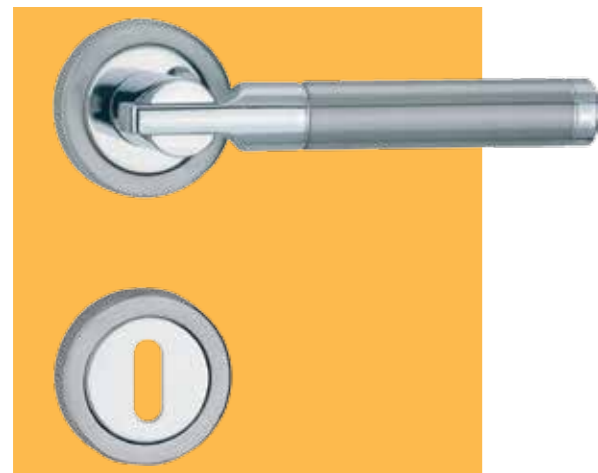

Artikel-Nr.	Ausführung	Preis
801056	Buntbart	53,95 €
1398024	Profilzylinder	53,95 €
801059	Badgarnitur	69,95 €
1398023	Wechselgarnitur	86,95 €
1398022	Drückerpaar	38,95 €

Modell BC340

Chrom / Edelstahl matt, gerader Griff in rechtwinkliger L-Form mit kreisförmigem Querschnitt