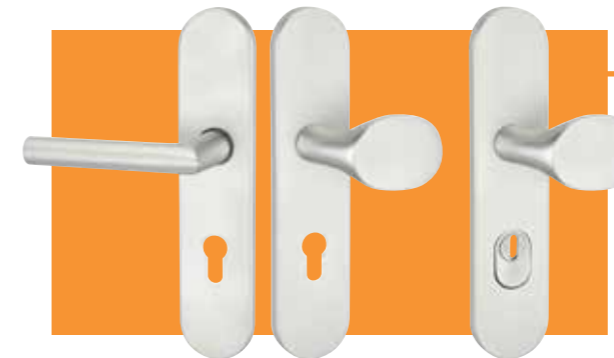

## Modell SG210

Edelstahl matt (geprüft nach ES1), innen mit geradem Griff in abgerundeter U-Form mit kreisförmigem Querschnitt, außen mit feststehendem sowie abgerundetem Knaufgriff

Artikel-Nr.	Ausführung	Preis
1397943	Wechselgarnitur	94,95 €
1728856	Wechselgarnitur mit Zylinderabdeckung	119,95 €

## Modell SG215

Aluminium F1 silberfarben (geprüft nach ES1), innen mit geradem Griff in abgerundeter U-Form mit kreisförmigem Querschnitt, außen mit feststehendem sowie abgerundetem Knaufgriff

Artikel-Nr.	Ausführung	Preis
1397950	Wechselgarnitur	79,95 €
1728857	Wechselgarnitur mit Zylinderabdeckung	119,95 €

## Modell SG250

Edelstahl matt (geprüft nach ES1), innen mit geradem Griff in rechtwinkliger L-Form mit kreisförmigem Querschnitt, außen mit feststehendem sowie abgerundetem Knaufgriff

Artikel-Nr.	Ausführung	Preis
1397972	Wechselgarnitur	94,95 €
1728833	Wechselgarnitur mit Zylinderabdeckung; innen mit Rosette	139,95 €
1728858	Wechselgarnitur mit Zylinderabdeckung; innen mit Langschild	119,95 €