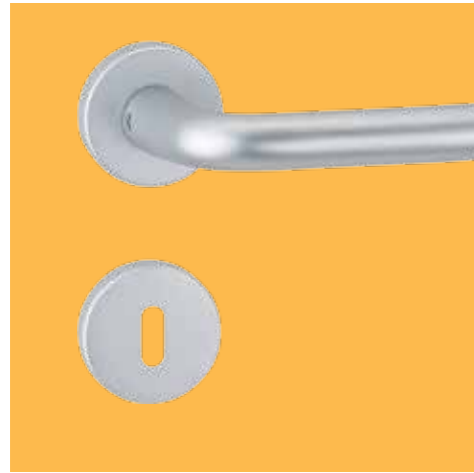

ALUMINIUM

Strahlende Leichtigkeit

Modell A215

Aluminium F1 silberfarben, gerader Griff in abgerundeter U-Form mit kreisförmigem Querschnitt

Artikel-Nr.	Ausführung	Preis
668590	Buntbart	25,95 €
668591	Profilzylinder	25,95 €
668593	Badgarnitur	37,95 €
668592	Wechselgarnitur	37,95 €
1397949	Drückerpaar	18,95 €