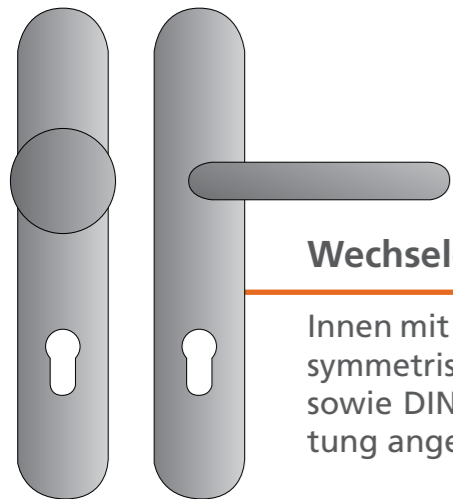

DIE WELT DER TÜRDRÜCKER ■■■

Bei uns sind Sie am Drücker

Türdrücker, auch Türklinken genannt, sind für uns selbstverständliche Begleiter des Alltags, die wir kaum bewusst wahrnehmen. Dabei können Sie mit der Wahl Ihrer Türdrücker durchaus Akzente setzen, die den Gesamteindruck Ihres Wohndesigns beeinflussen. In gewisser Weise sind sie also die „Accessoires“ Ihrer Türen.

Unsere casafino Türdrücker für Innentüren verbinden zeitgemäßes Design mit hochwertiger Funktionalität. Auf diese Weise lassen sie sich optimal auf Ihren Geschmack und Ihre praktischen Bedürfnisse anpassen. Hierzu bieten wir Ihnen vielfältige Möglichkeiten. Für einen ersten Überblick haben wir an dieser Stelle die wichtigsten Optionen zusammengestellt.

Buntbart

Der absolute Klassiker unter den Schlüsseln, der sich über viele Jahrhunderte bewährt hat.

Profilzylinder

Diese moderne Lösung bietet Ihnen erhöhte Sicherheit – zum Beispiel für Wohnungseingänge und andere sensible Räume wie Büros.

Wechselgarnitur

Innen mit Drücker, außen mit feststehendem Knauf. Falls der Knauf symmetrisch ist, kann die Garnitur mit Öffnungsrichtung DIN links sowie DIN rechts verwendet werden. Andernfalls ist die DIN-Richtung angegeben.

Badgarnitur

Diese Ausführung wurde speziell für Gäste-WCs und Badezimmer konzipiert. Die Besonderheit: Im Notfall kann die Tür von außen geöffnet werden.