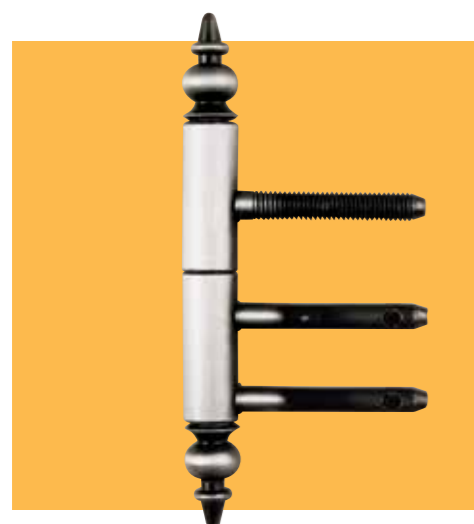

Türband Basicline

V 3420 wartungsfrei, Einzelband, für Holztür und -Zarge

Artikel-Nr.	Ausführung	Preis
1728844	Matt verchromt	19,95 €