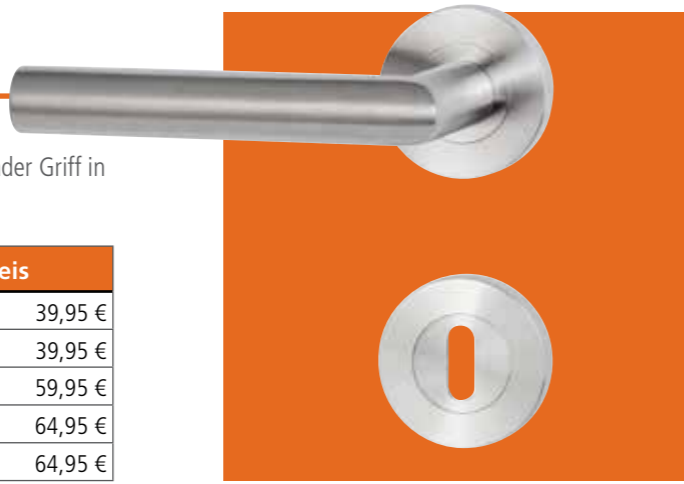

### Modell E270-3

Edelstahl matt, mit Unterkonstruktion aus Metall für erhöhte Langlebigkeit, nach außen gebogener Griff in rechteckiger L-Form mit kreisförmigem Querschnitt schräg zulaufend

Artikel-Nr.	Ausführung	Preis
1197341	Buntbart	29,95 €
1197045	Profilzylinder	29,95 €
1197340	Badgarnitur	43,95 €
1397987	Wechselgarnitur DIN links	49,95 €
1397988	Wechselgarnitur DIN rechts	49,95 €

**Modell E280**

Edelstahl matt, mit Schraubrossette und Unter-  
konstruktion aus Metall für erhöhte Langlebigkeit, gerader Griff in  
rechteckiger L-Form mit kreisförmigem Querschnitt

Artikel-Nr.	Ausführung	Preis
1728773	Buntbart	39,95 €
1728774	Profilzylinder	39,95 €
1728772	Badgarnitur	59,95 €
1728775	Wechselgarnitur DIN links	64,95 €
1728776	Wechselgarnitur DIN rechts	64,95 €