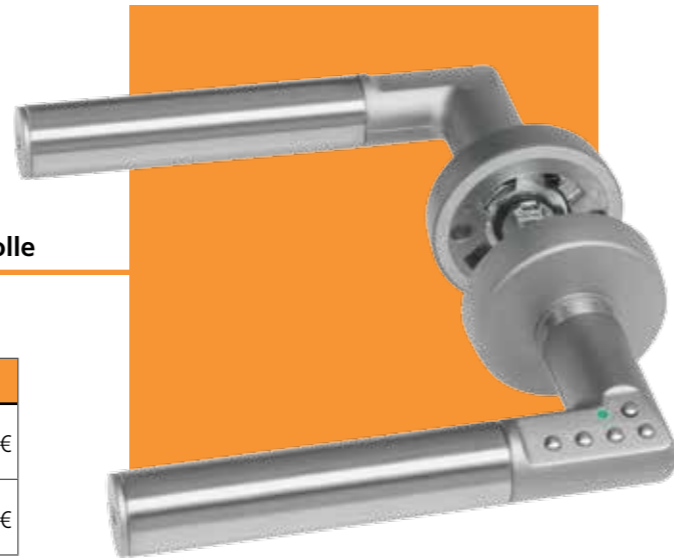

### Einsteckschloss in runder Ausführung für Innentüren als Objektschloss

Dornmaß 55 mm / Stulpmaß 20 mm / Nussvierkant 8 mm / Sicherheitsklasse 3, Falle und Bolzen aus Metall, Stulp silbern

Artikel-Nr.	Ausführung	Preis
1728825	Für Buntbart, DIN links	12,95 €
1750057	Für Buntbart, DIN rechts	12,95 €
1750058	Für Profilzylinder, DIN links	12,95 €
1750059	Für Profilzylinder, DIN rechts	12,95 €
1750060	Für Badgarnitur, DIN links	12,95 €
1750061	Für Badgarnitur, DIN rechts	12,95 €

### Drückergarnitur mit Zahlencode zur Zutrittskontrolle

Chrom matt

Artikel-Nr.	Ausführung	Preis
1728724	Links nach außen öffnend, rechts nach innen öffnend	249,95 €
1750055	Rechts nach außen öffnend, links nach innen öffnend	249,95 €