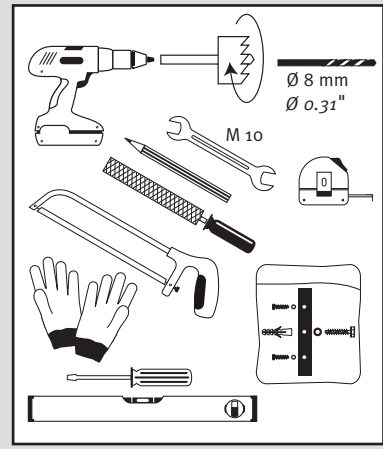

Elegance

- DE Deko-Regenspeicher
- FR Cuve à eau décorative
- EN Decorative rainwater collector
- ES Función de macetero
- IT Serbatoi per acqua piovana decorati

- DE Aufstellanleitung
- FR Notice de montage
- EN Installation manual
- ES Instrucciones de montaje
- IT Istruzioni per l'installazione