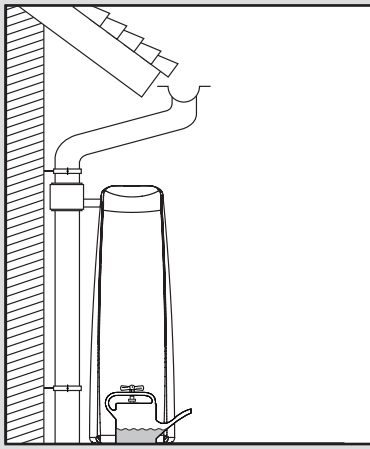

Elegance

- DE Deko-Regenspeicher
- FR Cuve à eau décorative
- EN Decorative rainwater collector
- ES Función de macetero
- IT Serbatoi per acqua piovana decorati

- DE Aufstellanleitung
- FR Notice de montage
- EN Installation manual
- ES Instrucciones de montaje
- IT Istruzioni per l'installazione