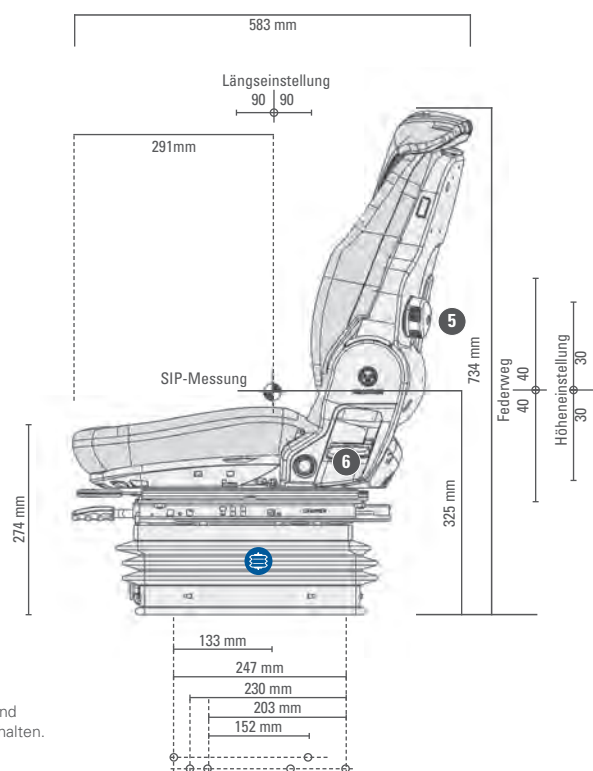

COMPACTO® COMFORT W

Luftgefederter Kompaktsitz

TECHNISCHE DATEN

COMPACTO® COMFORT W

Compacto Comfort W vereint auf engstem Raum den typischen Federungs-, Sitz- und Bedienkomfort von GRAMMER. Mit einem Handgriff wird der Sitz eingestellt: Die Luftfederung ist mit einer kombinierten Gewichts- und Höheneinstellung ausgestattet. Ein gut ablesbares Anzeigenband garantiert, dass unabhängig vom Gewicht des Fahrers der verbleibende Federweg im grünen Bereich liegt.

Luftfederung

Mechanische Lordosenstütze

Manuelle Gewichtseinstellung

Längshorizontalfederung

Features ● Serienausstattung ○ Optionale Ausstattung

	COMPACTO® Comfort W
Sachnummer Stoff	1288538
Sachnummer Kunstleder	1047335
Luftfederung	
Mit Kompressor 12 V	●
Federweg	
80 mm	●
1 Gewichtseinstellung	
50 - 130 kg	●
2 Höheneinstellung	
60 mm stufenlos (pneum.)	●
3 Längseinstellung	●
4 Längshorizontalfederung	●

	COMPACTO® Comfort W
5 Lordosenstütze	
Mechanisch	●
6 Rückenlehnenneigungseinstellung	
Sitzbreite	480 mm
ZUSATZAUSSTATTUNG	
Armlehnen	
65 mm x 270 mm	○
Rückhaltesystem	○
Rückenverlängerung	
Einschiebbar	○
Sitzheizung	○
Sitzkontaktschalter	○

Maßangaben (Einbaumaße)

Alle Maße in mm.
Technische Änderungen und
Maßabweichungen vorbehalten.