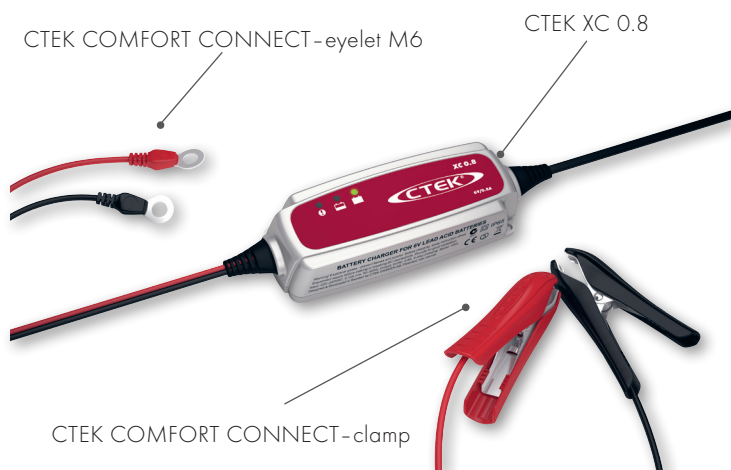

CTEK XC 0.8**0.8 A**

EINZIGARTIGE 6 V-LADUNG

CTEK XC 0.8

Das XC 0.8 ist das Ladegerät, das Ihrem Klassiker neues Leben einhaucht. Das XC 0.8 ist ein kompaktes, vollautomatisches 4-Stufen-Ladegerät, das 6 V-Batterien von 1.2 - 100 Ah lädt und wartet. Das XC 0.8 hat die Schutzart IP65 (geschützt gegen Staub und Spritzwasser) und liefert einen Ladestrom von 0.8 A. Es wurde zum Schutz von Fahrzeugelektroniksystemen gebaut, ist funkengeschützt, verpolungs- und kurzschlussicher. Geliefert wird es mit einer Garantie von 5 Jahren.

Vollautomatisch für optimales Laden

Für alle Blei-Säure-Batterien

VOLLSTÄNDIG GELADENE BATTERIE / WARTUNGSLADUNG

TECHNISCHE DATEN

LADESPANNUNG	7.2 V
LADESTROM	0.8 A
LADEGERÄT-TYP	4-stufiger, vollautomatischer Ladezyklus
BATTERIETYP	6 V-Blei-Säure-Batterien
BATTERIEKAPAZITÄT	1.2 - 100 Ah
ISOLIERUNG	IP65 (spritz- und staubgeschützt)

THE SMARTEST BATTERY CHARGERS IN THE WORLD

- Die vollautomatische Ladung und die 4-stufige Wartung maximiert die Lebensdauer und die Leistung der Batterie
- Verschiedene Zubehörteile vereinfachen die Verwendung des selben Ladegerätes für mehrere Batterien
- Wasserfest; auf diese Weise kann die Lösung zum Problem gebracht werden, sogar wenn es regnet oder schneit
- Die patentierte Entsulfatierungstechnik verlängert die Batteriebensdauer
- Funkenfrei, kurzschluss- und verpolungsgeschützt für problemlosen Einsatz
- Die automatische Erkennung altersschwacher Batterien vermeidet Überraschungen