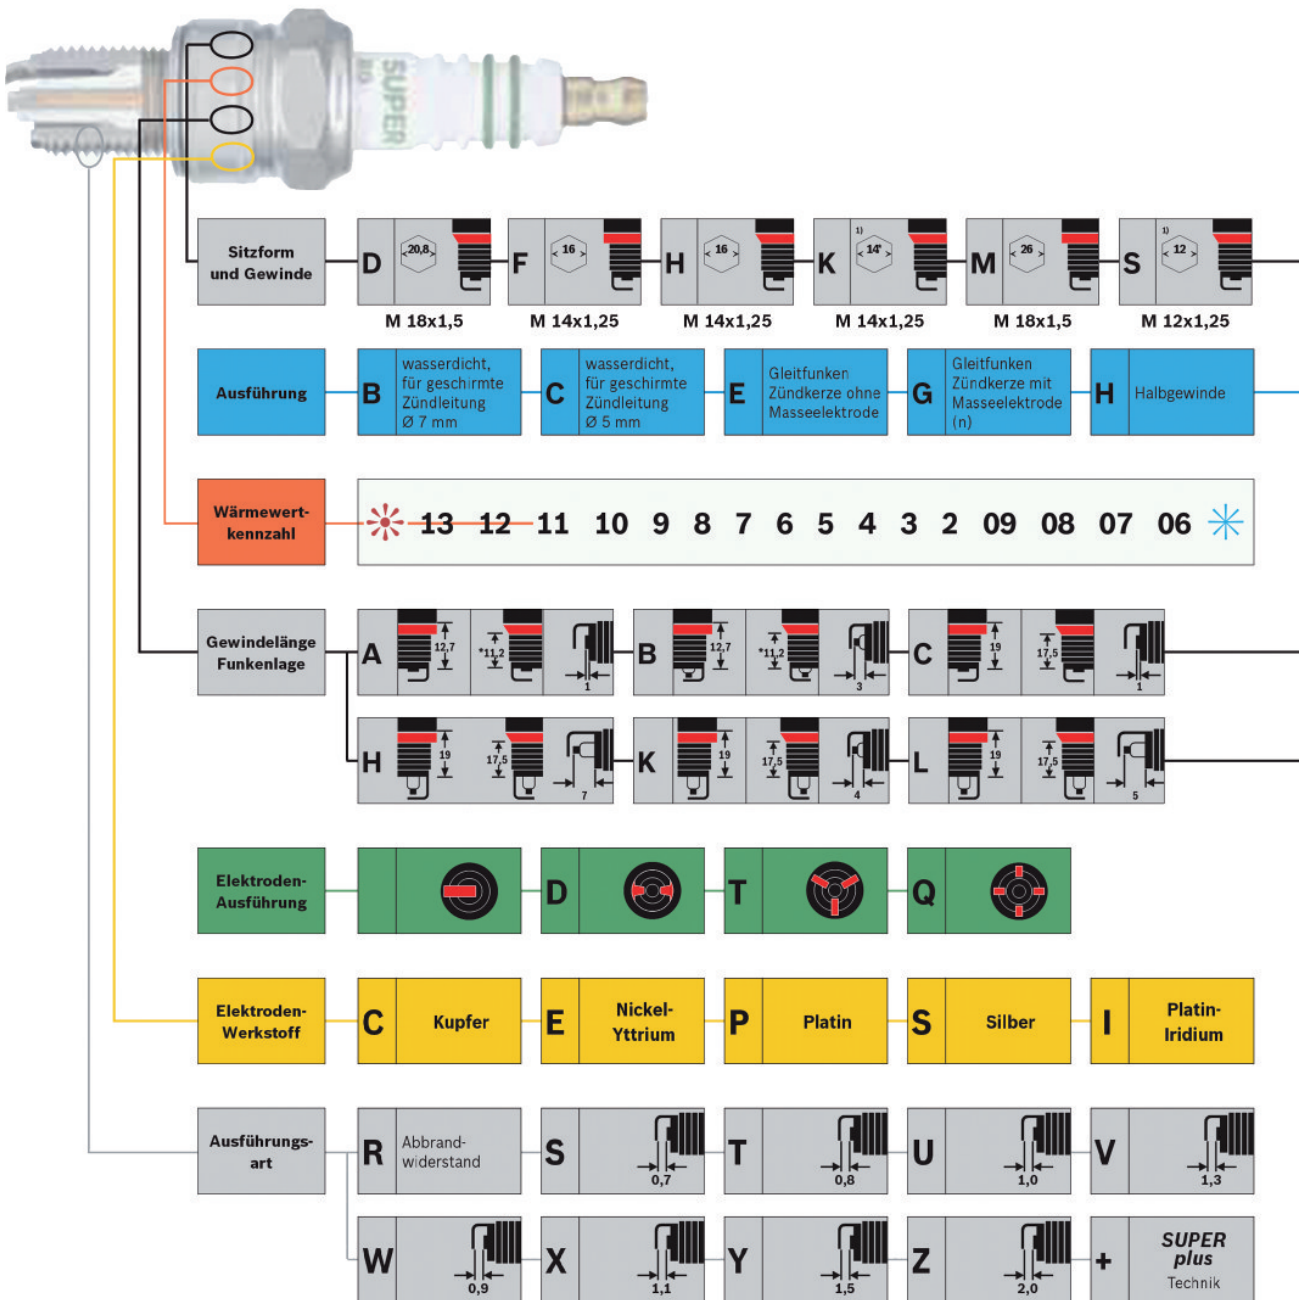

**Elektrik**

**Zündkerzen Bosch**

Bei den angegebenen Ersatzteilen handelt es sich nicht um Originalteile. Original Ersatzteil-Nummern dienen ausschließlich zu Vergleichszwecken. Alle Preise sind in € zzgl. der gesetzlichen MwSt.