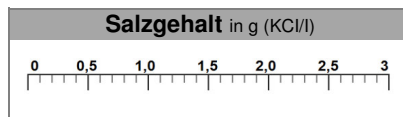

Pro Natur Schutz- und Pflegemulch ist universell einsetzbar im ganzen Garten, besonders schonend für alle Gartenpflanzen und liegt sehr stabil auch an

70 Liter	Art.Nr: 295
VE 36x 70L	4027892199991

**Nährstoffe** (Sollwert)