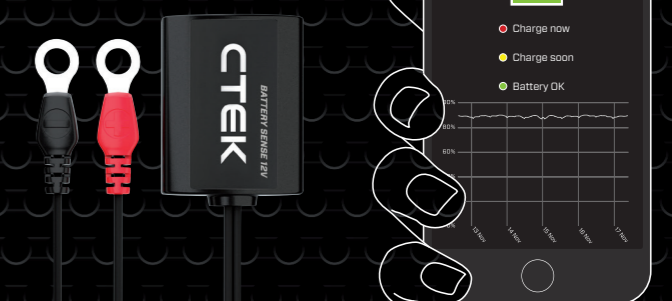

LADEGERÄT LEITFADEN

Spannungen	12V										LiFePO ₄
Produkt											
Beschreibung	XS 0.8	POWER-SPORT	MXS 3.8	START/STOP	MXS 5.0	TIME TO GO	MXS 5.0 POLAR	MXS 7.0	MXS 10	LITHIUM XS	
Ladeschritte	6 Schritte	8 Schritte	7 Schritte	7 Schritte	8 Schritte	8 Schritte	8 Schritte	8 Schritte	8 Schritte	8 Schritte	
Garantie	5 Jahre	5 Jahre	5 Jahre	5 Jahre	5 Jahre	5 Jahre	5 Jahre	5 Jahre	2 Jahre	5 Jahre	
	●		●		●		●				
		●	●		●		●			●	
	●	●	●		●		●			●	
		●					●				
			●	●	●	●	●	●	●	●	
					●	●	●	●	●		
								●	●		
								●	●		

● GUT ● AM BESTEN

BATTERY SENSE INTELLIGENTER BATTERIEWÄCHTER

Behalten Sie den Batteriestatus Ihres Fahrzeuges einfach im Auge – mit unserem intelligenten Batteriewächter über Bluetooth. Die Installation ist ganz einfach, und die Daten werden in der kostenlosen App für iPhone und Android angezeigt.

APP HERUNTERLADEN

Laden Sie die kostenlose App (iPhone und Android) herunter, und Sie wissen stets auf einen Blick Bescheid, wie es der Batterie Ihres Fahrzeuges geht. Fällt das Niveau der Batterie unter einen kritischen Wert oder gibt es seit sieben Tagen keine Messdaten mehr, erhalten Sie eine Push-Benachrichtigung.