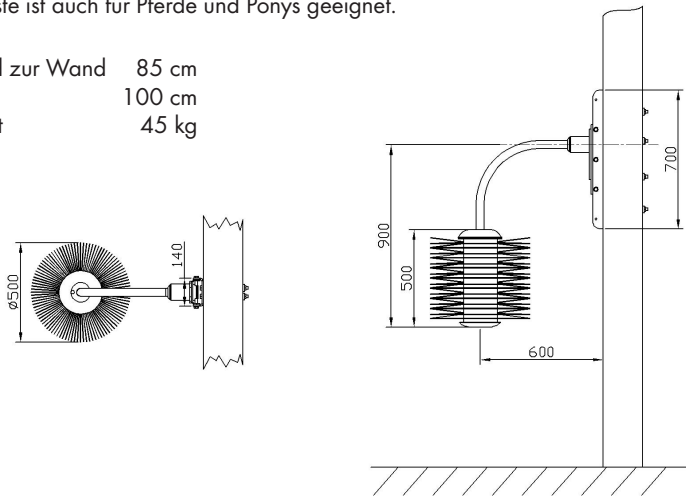

Abstand zur Wand 95 cm
 Höhe 135 cm
 Gewicht 60 kg

Die PATURA Schwingbürste MAXI dreht sich mechanisch von einer Seite zur anderen und hält die Haare sauber

PATURA Schwingbürste MIDI

Die PATURA Schwingbürste MIDI wurde speziell für Rinder und Jungvieh entwickelt. Die Bürste ist auch für Pferde und Ponys geeignet.

Abstand zur Wand 85 cm
 Höhe 100 cm
 Gewicht 45 kg

PATURA Schwingbürste MINI

Die PATURA Schwingbürste MINI wurde zum eigenständigen Kratzen der Tiere entwickelt. Die Bürste eignet sich unter anderem für Kälber, Ziegen und andere Kleintiere.

Abstand zur Wand 50 cm
 Höhe 60 cm
 Gewicht 17 kg

PATURA Schwingbürste MAXI

PATURA Schwingbürste MIDI

PATURA Schwingbürste MINI

PATURA KG
Mainblick 1 • 63925 Laudenbach
Germany

Telefon 093 72 94 74 0
Telefax 093 72 94 74 29