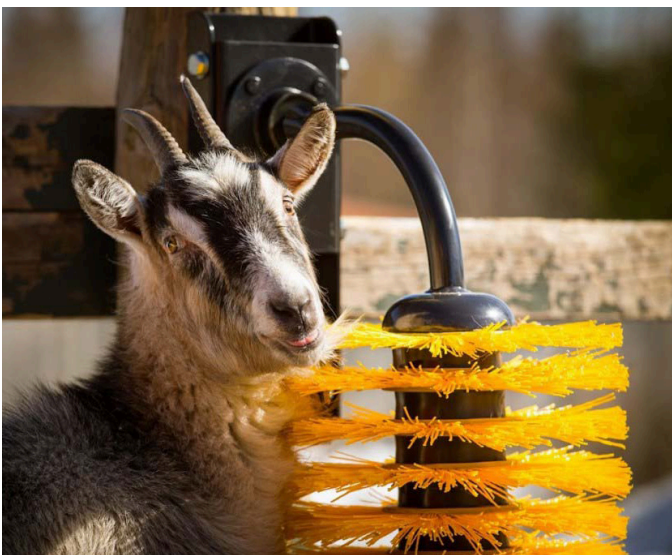

PATURA Schwingbürste MINI