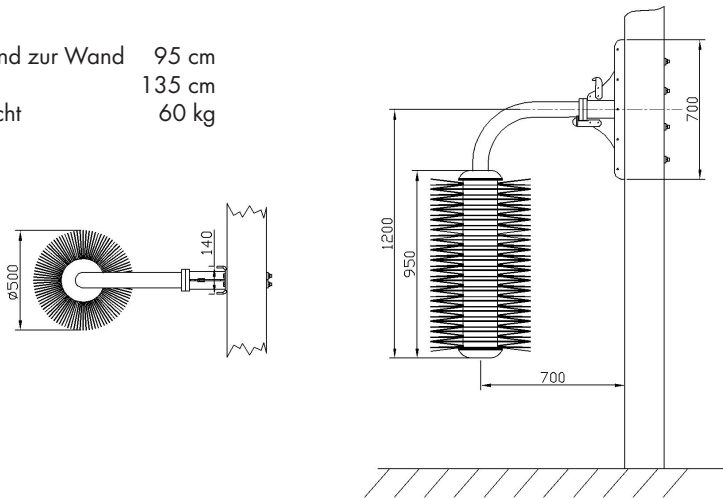

Sicher – Einfach – Kraftvoll – Benötigt keinen Strom

**NEUE
Vieh-
bürsten**

MAXI

MIDI

MINI

PATURA Schwingbürste MAXI

Die PATURA Schwingbürste MAXI ist unsere leistungsstärkste mechanische Kratzbürste. Sie eignet sich für Bullen und Rinder und ist auch für kleine Kälber gefahrlos nutzbar.

Abstand zur Wand 95 cm
 Höhe 135 cm
 Gewicht 60 kg

Die PATURA Schwingbürste MAXI dreht sich mechanisch von einer Seite zur anderen und hält die Haare sauber

PATURA Schwingbürste MIDI

Die PATURA Schwingbürste MIDI wurde speziell für Rinder und Jungvieh entwickelt. Die Bürste ist auch für Pferde und Ponys geeignet.

Abstand zur Wand 85 cm
 Höhe 100 cm
 Gewicht 45 kg

PATURA Schwingbürste MINI

Die PATURA Schwingbürste MINI wurde zum eigenständigen Kratzen der Tiere entwickelt. Die Bürste eignet sich unter anderem für Kälber, Ziegen und andere Kleintiere.

Abstand zur Wand 50 cm
 Höhe 60 cm
 Gewicht 17 kg

PATURA Schwingbürste MAXI

PATURA Schwingbürste MIDI

PATURA Schwingbürste MINI

PATURA KG
Mainblick 1 • 63925 Laudenbach
Germany

Telefon 093 72 94 74 0
Telefax 093 72 94 74 29