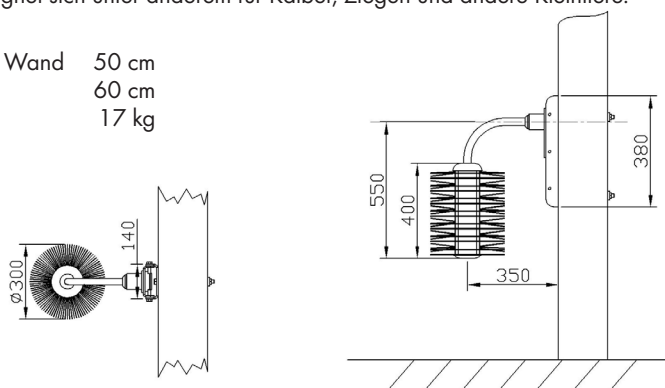

Abstand zur Wand 95 cm
 Höhe 135 cm
 Gewicht 60 kg

Die PATURA Schwingbürste MAXI dreht sich mechanisch von einer Seite zur anderen und hält die Haare sauber

PATURA Schwingbürste MIDI

Die PATURA Schwingbürste MIDI wurde speziell für Rinder und Jungvieh entwickelt. Die Bürste ist auch für Pferde und Ponys geeignet.

Abstand zur Wand 85 cm
 Höhe 100 cm
 Gewicht 45 kg

PATURA Schwingbürste MINI

Die PATURA Schwingbürste MINI wurde zum eigenständigen Kratzen der Tiere entwickelt. Die Bürste eignet sich unter anderem für Kälber, Ziegen und andere Kleintiere.

Abstand zur Wand 50 cm
 Höhe 60 cm
 Gewicht 17 kg

PATURA Schwingbürste MAXI

PATURA Schwingbürste MIDI

PATURA Schwingbürste MINI

PATURA KG
Mainblick 1 • 63925 Laudenbach
Germany

Telefon 093 72 94 74 0
Telefax 093 72 94 74 29