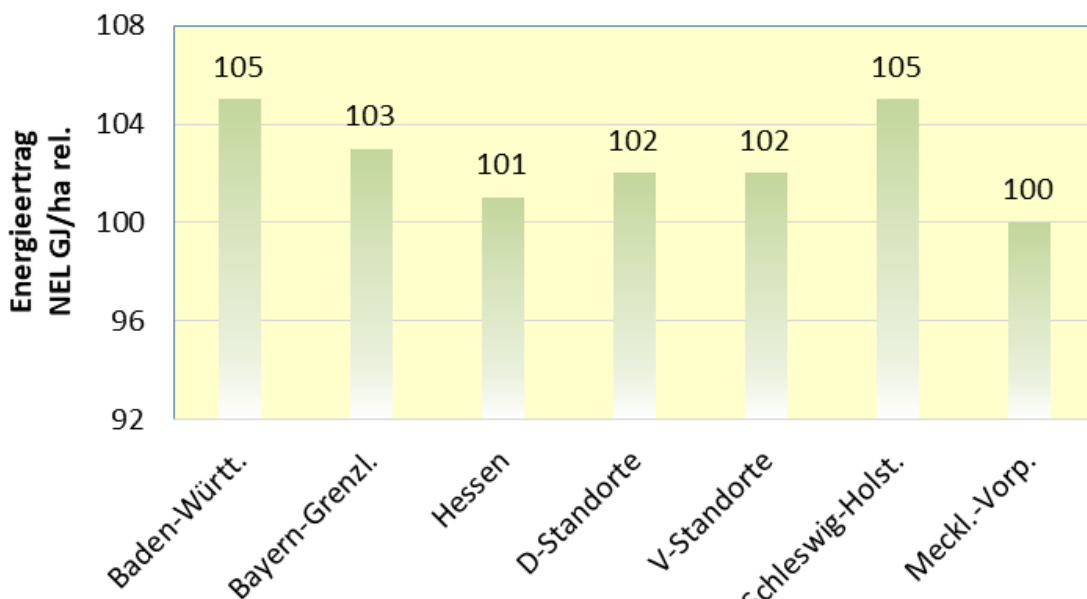

CRANBERRI CS

S 220 K 230

Silo - Korn - Biogas

- ☑ **Mittellang - langer Sortentyp**
- ☑ **Tiefer Kolbenansatz und gute Kolbenfüllung**
- ☑ **Blatt gesund mit guter Stängelfäuletoleranz**
- ☑ **Standfest**
- ☑ **Hohe TM und Energie-Erträge**
- ☑ **Hohe Energiedichte**
- ☑ **Hohe Stärkeerträge**

Aussaatstärke:

günstige Wasserversorgung:

10,0 Kö./m²

ungünstige Wasserversorgung:

7,5 Kö./m²

Cranberri CS LSV Silomais früh 2016

Quelle: Länderdienststellen

Caussade Saaten Gm8H, Wendenstr. 379, 20537 Hamburg
Tel. 040 / 87 87 88 60 – www.caussade-saaten.de