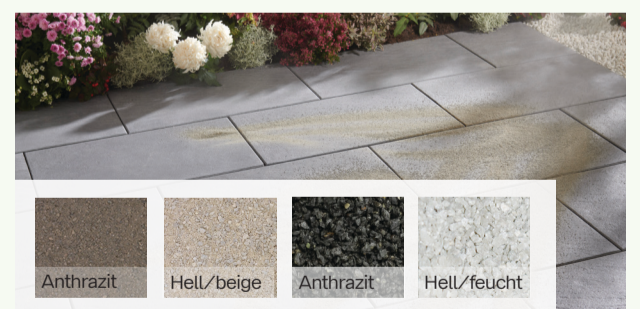

Passend dazu ...

25 kg

ab **11,60**

Formel-Pro
So bauen Profis.

Stück

ab **8,75**

Formel-Pro
Gala

Außerdem bei uns im Sortiment Bewässerung, Beleuchtung & Terrassenüberdachungen