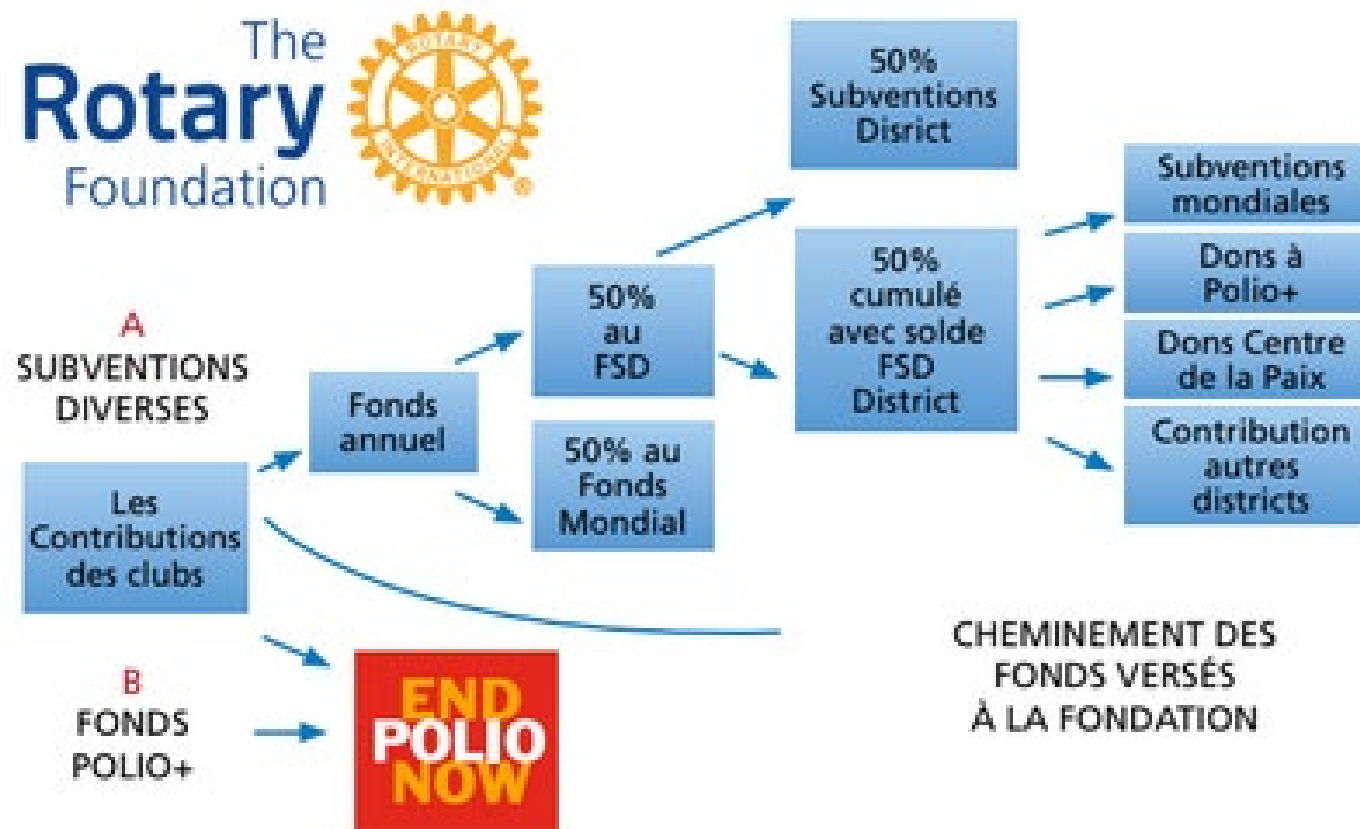

5 %

**Gouvernements,
autres organisations,
Entreprises**

La Fondation Rotary

Recherche de fonds

- **EREY - Un don, chaque année**
- **Cercle Polio Plus**
- **Société Paul Harris**
- **Dons et legs majeurs**
- **Evènements et campagnes de collecte**

La Fondation Rotary

Le Fonds annuel : moteur de la Fondation Rotary

- **EREY** – Un don, chaque année
- Principe de **solidarité** entre les Rotary clubs dans un district et dans le monde entier (système **SHARE**)
- Source principale des **subventions** pour les actions des clubs et les programmes de la Fondation

La Fondation Rotary

Le Fonds annuel : système SHARE

La Fondation Rotary

Le Fonds PolioPlus : Projet majeur de la Fondation Rotary

- **Objectif : éradication de la polio**
- **Contrepartie de 2 pour 1 de la Fondation Bill & Melinda Gates**

La Fondation Rotary

Nous pouvons être très fiers

- **3 milliards d'enfants vaccinés**
- **19 millions de paralysies évitées**
- **1.5 millions vies sauvées**
- **20 millions de bénévoles mobilisés**
- **2 des 3 types du virus sauvage éradiqués**
- **5 des 6 régions du monde libérées du virus sauvage**
- **Nombre de cas réduit de 99.99 %**
- **Et... Les Plus de PolioPlus : une infrastructure et une expérience bien au-delà de la polio**