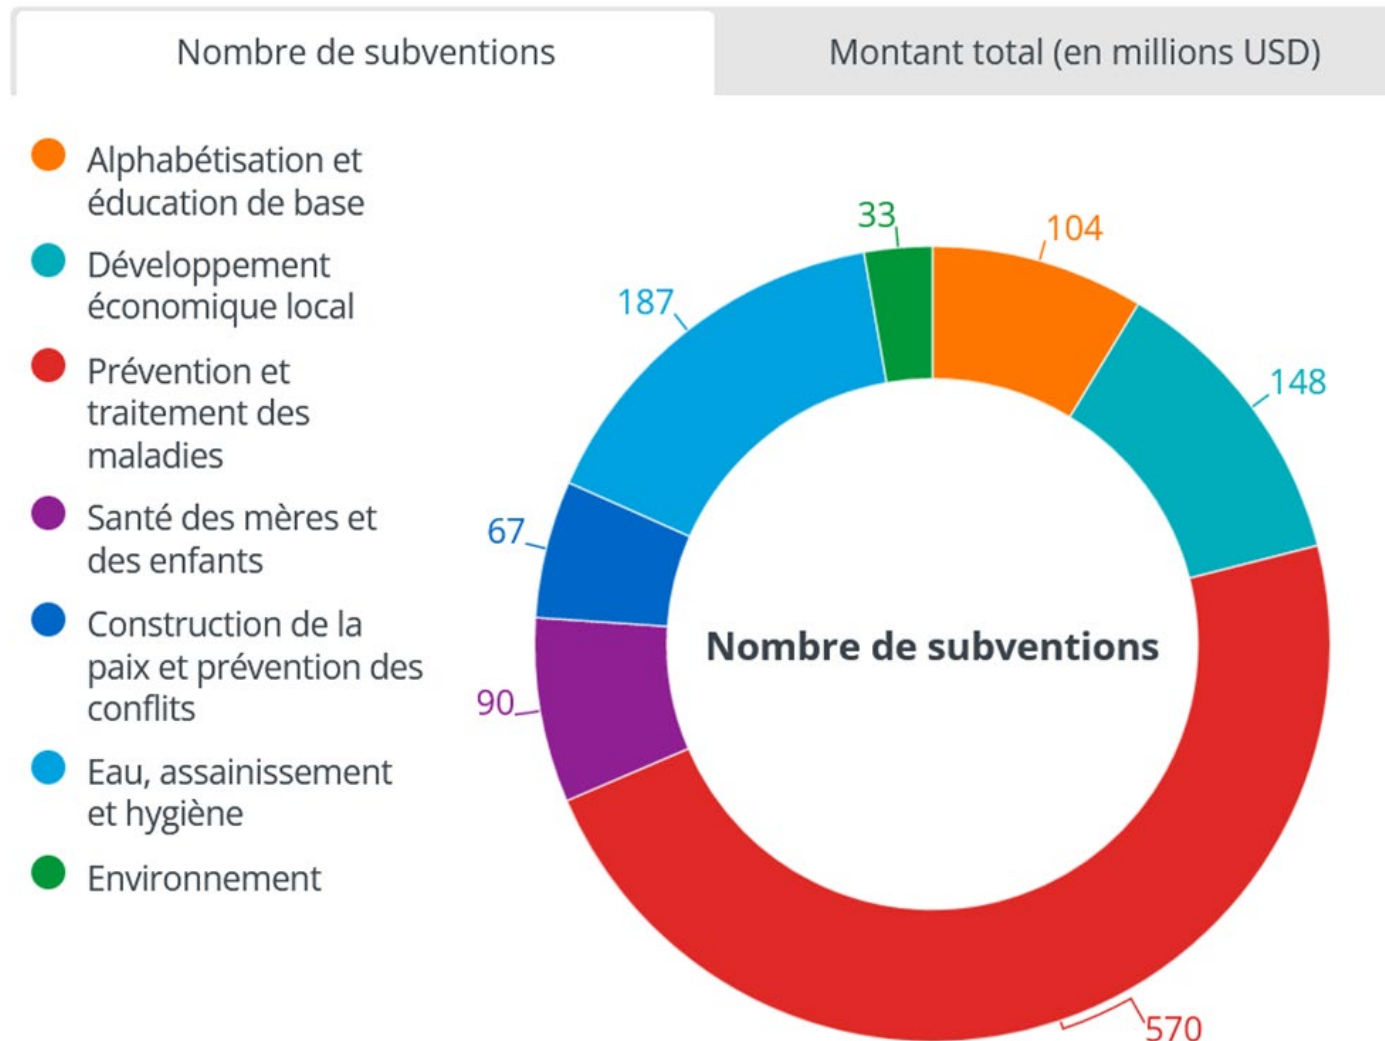

**Equipe
Recherche
de fonds**

**Equipe
Programmes
de subventions**

La Fondation Rotary

Programmes de subventions

- **Subventions de district**
- **Subventions mondiales**

La Fondation Rotary

➤ **Subventions Polio Plus**

➤ **Subventions secours en cas de catastrophe**

La Fondation Rotary

- **Subventions pour les Centres du Rotary pour la Paix (Bourses d'études)**
- **Subventions d'économie d'échelle (Partenaires contre le paludisme en Zambie ; Unis pour mettre fin au cancer du col de l'utérus en Egypte) : 1 subvention de 2 millions de \$ / an**

La Fondation Rotary

En 2021 – 2022, grâce aux contributions des rotariens et des clubs, des dons et des legs, la Fondation Rotary a pu financer (en millions USD) :

La Fondation Rotary

Subventions mondiales par axes stratégiques en 2021-2022

La Fondation Rotary

Recherche de fonds

Ces programmes ne sont possibles que grâce à la générosité de centaines de milliers de donateurs dans le monde entier.

? %

Clubs & districts

? %

**Dons
de
particuliers**