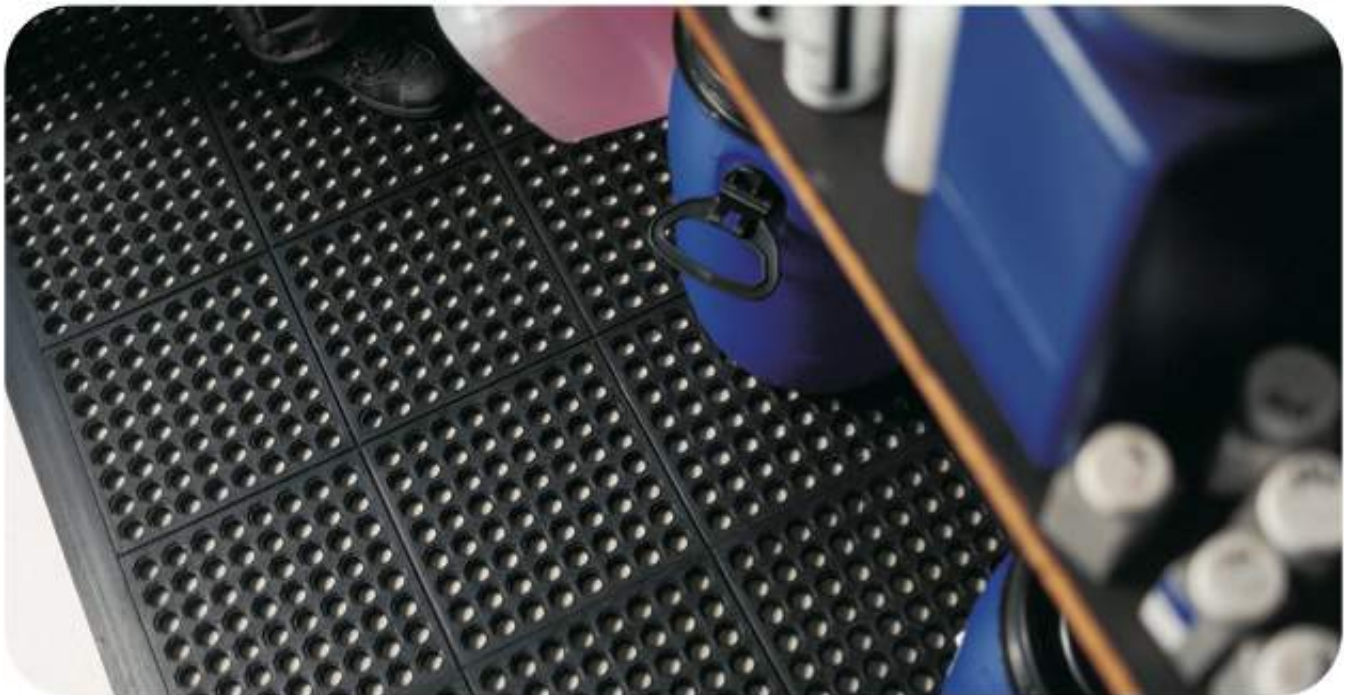

EIGENSCHAFTEN	PROPERTIES
 Nassbereich  geringe Abnutzung  sehr gute Stehergonomie  Rutschsicherheit  Modulsystem	 wet area  low wear  anti-fatigue properties  slip resistant  modular system
BRENNVERHALTEN	FLAME-RESISTANCE
-	-
BESTÄNDIGKEIT GEGEN CHEMISCHE MITTEL	CHEMICAL-RESISTANCE
-	-
RUTSCHHEHMUNG	MAXIMUM SLIP-RESISTANCE
gut / R10 (DIN 51130)	good / R10 (DIN 51130)
VERDRÄNGUNGSRaum	EFFECTIVE DRAIN-THROUGH AND AERATION
V10 (DIN 51130)	V10 (DIN 51130)
FARBE	COLOUR
 schwarz	 black

PRODUKTBESCHREIBUNG

Anwendungsbereiche

Ideal für den Arbeitsplatz in der Industrie an dem Flüssigkeiten abfließen sollen.

Vorteile auf einen Blick

- Ideal für Böden, auf denen eine trockene, trittsichere und rutschfeste Oberfläche gewünscht wird
- Die einzelnen Matten können sehr einfach zu einem flächendeckenden Bodenbelag zusammengesteckt werden
- Wirkt lärmdämmend und senkt den Trittschallpegel in den Einsatzbereichen.
- Der 15 mm starke Arbeitsplatzbodenbelag isoliert gegen kalte Böden
- In Verbindung mit Leisten inklusive Ecken, ist der Bodenbelag befahrbar. (Sackkarren, Handwagen usw.)
- Die Matten sind leicht in Form zu schneiden und können individuell den Gegebenheiten angepaßt werden
- Einfach zu reinigen

PRODUCT DESCRIPTION

Applications

Especially suited for industrial working environments.

The benefits at a glance

- Yoga Allround is ideally suited for all areas requiring a safe and slip resistant surface
- The individual mats can be easily connected and made to fit your coverage requirements
- The flooring is made of heavy duty natural rubber with high performance in dirty areas
- With bevelled edging Yoga Allround is the perfect matting to be used with sack trucks, hand carts or food transportation carts
- Easy to cut to size and install
- Easy to clean