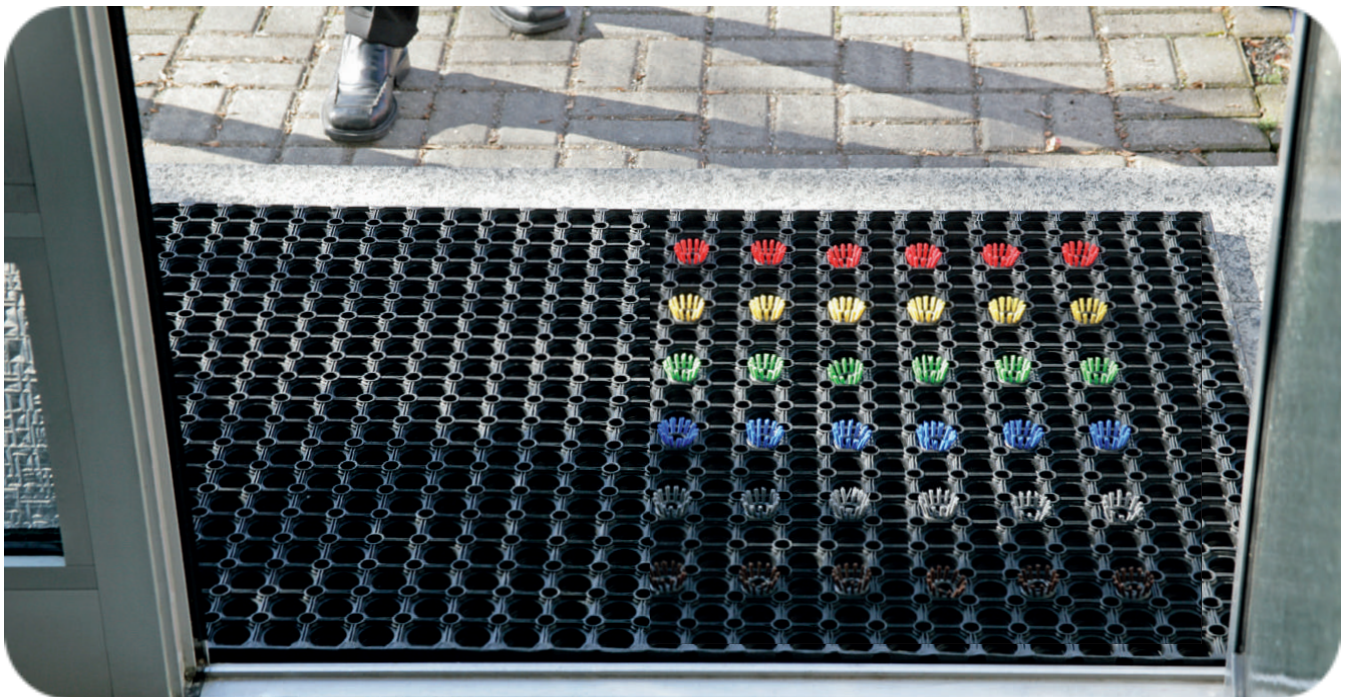

EIGENSCHAFTEN	PROPERTIES
Außenbereich geringe Abnutzung Grobschmutz große Farbauswahl Maßanfertigungen	outdoor area low wear coarse dirt color variety customize size
BRENNVERHALTEN	FLAME-RESISTANCE
-	-
BESTÄNDIGKEIT GEGEN CHEMISCHE MITTEL	CHEMICAL-RESISTANCE
-	-
RUTSCHHEMMUNG	MAXIMUM SLIP-RESISTANCE
-	-
VERDRÄNGUNGSRaum	EFFECTIVE DRAIN-THROUGH AND AERATION
-	-
FARBE	COLOUR
  schwarz	 black