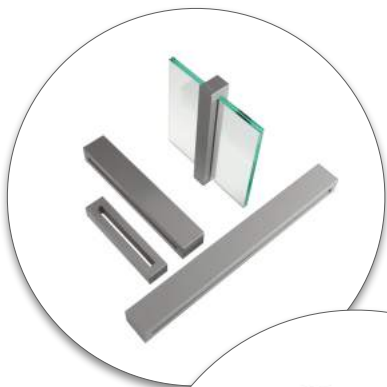

TORiNO

- edle & matte Optik
- hochwertige Materialien
- Blickfang durch Transparenz

Edles Design und die Verarbeitung hochwertiger Materialien werden bei TORiNO großgeschrieben. Alle Elemente der Modellreihe zeichnen sich aus durch einen farbintensiven, titangrauen Softlack, der in Kombination mit Sicherheitsglas als besonderer Blickfang dient.

AUSSENAUFSTELLER

ETAGENWEGWEISER

Produkte in der Modellreihe TORiNO:

- TORiNO Türschild
- TORiNO Etagenwegweiser
- TORiNO Fahnschild
- TORiNO Deckenhänger
- TORiNO Innenaufsteller
- TORiNO Außenaufsteller

Zubehör für die Modellreihe TORiNO:

- TORiNO Milchglasfolien für Türschilder / Wegweiser
- Frei / Belegt Anzeige

DECKENHÄNGER

MOULARES ETAGENSCHILD

FAHNENSCHILD

TÜRSCHILD

FAHNENSCHILD

MOULARES ETAGENSCHILD

INNENAUFSTELLER TYP I

INNENAUFSTELLER TYP II

Hinweis: Bei allen Abbildungen handelt es sich um Beispielabbildungen. Die Produkte können je nach gewünschter Bestellung hinsichtlich Material, Farben, Formen, Ausführungen und Größen variieren.