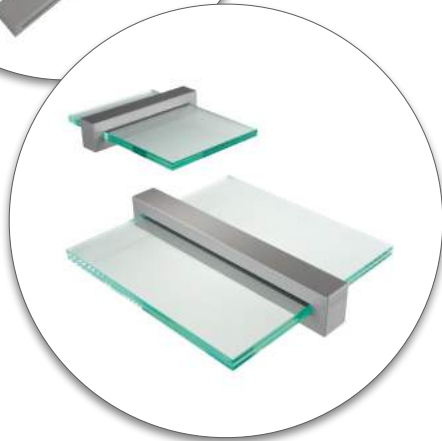

TORiNO

- edle & matte Optik
- hochwertige Materialien
- Blickfang durch Transparenz

Edles Design und die Verarbeitung hochwertiger Materialien werden bei TORiNO großgeschrieben. Alle Elemente der Modellreihe zeichnen sich aus durch einen farbintensiven, titangrauen Softlack, der in Kombination mit Sicherheitsglas als besonderer Blickfang dient.

Zubehör für die Modellreihe TORiNO:

- TORiNO Milchglasfolien für Türschilder / Wegweiser
- Frei / Belegt Anzeige

DECKENHÄNGER

MOULARES ETAGENSCHILD

FAHNENSCHILD

TÜRSCHILD

FAHNENSCHILD

MOULARES ETAGENSCHILD

INNENAUFSTELLER TYP I

INNENAUFSTELLER TYP II

Hinweis: Bei allen Abbildungen handelt es sich um Beispielabbildungen. Die Produkte können je nach gewünschter Bestellung hinsichtlich Material, Farben, Formen, Ausführungen und Größen variieren.