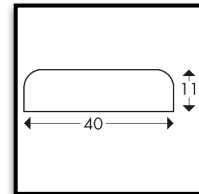

Typ A

Typ E

Typ F

Typ H

Typ S

KNUFFI-DESIGNLINE®

MATERIAL	Polyurethanschaum (recyclebar)
FARBE	anthrazit, blau, grün, orange, rot, schwarz, silber, weiß, Holz (Dunkel), Holz (Khaki), Holz (Kirsche), Holz (Natur) s.Abb.
LÄNGE	1m oder 5m
WEITERE PRODUKTEIGENSCHAFTEN	kein Farbabrieb UV-beständig temperaturbeständig von -40°C bis +100°C sehr hohe Stoßabsorbtion