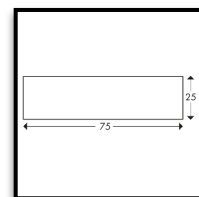

KNUFFI-DESIGNLINE®

MATERIAL	Polyurethanschaum (recyclebar)
FARBE	anthrazit, blau, grün, orange, rot, schwarz, silber, weiß, Holz (Dunkel), Holz (Khaki), Holz (Kirsche), Holz (Natur) s.Abb.
LÄNGE	1m oder 5m
WEITERE PRODUKTEIGENSCHAFTEN	kein Farbabrieb UV-beständig temperaturbeständig von -40°C bis +100°C sehr hohe Stoßabsorbtion