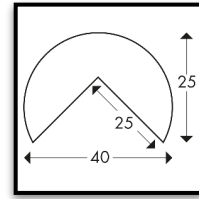

Typ A

Typ E

Typ F

Typ H

Typ S

KNUFFI-DESIGNLINE®

MATERIAL	Polyurethanschaum (recyclebar)
FARBE	anthrazit, blau, grün, orange, rot, schwarz, silber, weiß, Holz (Dunkel), Holz (Khaki), Holz (Kirsche), Holz (Natur) s.Abb.
LÄNGE	1m oder 5m
WEITERE PRODUKTEIGENSCHAFTEN	kein Farbabrieb UV-beständig temperaturbeständig von -40°C bis +100°C sehr hohe Stoßabsorbtion