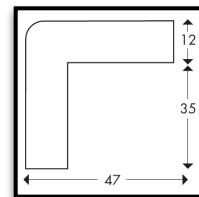

Typ A

Typ E

Typ F

Typ H

Typ S

KNUFFI-DESIGNLINE®

MATERIAL	Polyurethanschaum (recyclebar)
FARBE	anthrazit, blau, grün, orange, rot, schwarz, silber, weiß, Holz (Dunkel), Holz (Khaki), Holz (Kirsche), Holz (Natur) s.Abb.
LÄNGE	1m oder 5m
WEITERE PRODUKTEIGENSCHAFTEN	kein Farbabrieb UV-beständig temperaturbeständig von -40°C bis +100°C sehr hohe Stoßabsorbtion