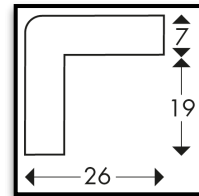

Typ A

Typ E

Typ F

Typ H

Typ S

KNUFFI-DESIGNLINE®

MATERIAL	Polyurethanschaum (recyclebar)
FARBE	anthrazit, blau, grün, orange, rot, schwarz, silber, weiß, Holz (Dunkel), Holz (Khaki), Holz (Kirsche), Holz (Natur) s.Abb.
LÄNGE	1m oder 5m
WEITERE PRODUKTEIGENSCHAFTEN	kein Farbabrieb UV-beständig temperaturbeständig von -40°C bis +100°C sehr hohe Stoßabsorbtion