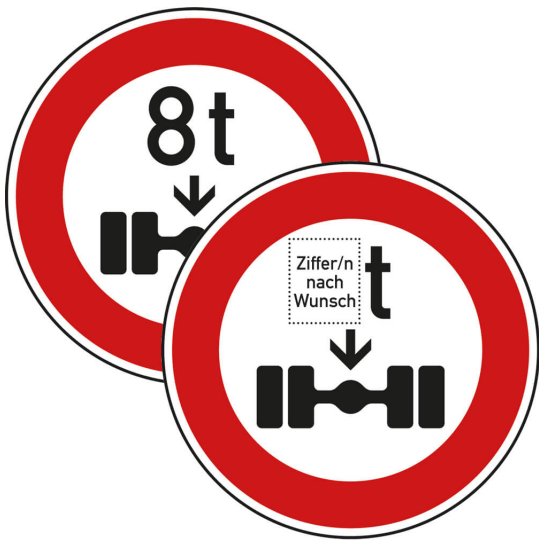

Verbot für Fahrzeuge über angegebene tatsächliche Achslast - Verkehrsschild VZ 263

- Material: Aluminium
- Maße: 600 oder 750 mm Durchmesser
- Bauart: Flachform, Alform oder Rundform
- Reflexionsklasse: RA1, RA2 oder RA3

Gemeinsame Eigenschaften aller Varianten

Material	Schildform	Bestellhinweis	Verkehrszeichentyp
Aluminium	Ronde	Produktionsware (Umtausch/Rückgabe nicht möglich)	Vorschriftzeichen

Verfügbare Varianten

Größe	Bauart	Reflexionsklasse	Artikelnummer
600 mm Durchmesser	Flachform Flaches Verkehrsschild 2 mm Alu	Reflexionsklasse RA1	z0263006d21
600 mm Durchmesser	Flachform Flaches Verkehrsschild 2 mm Alu	Reflexionsklasse RA3	z0263006d23
600 mm Durchmesser	Flachform Flaches Verkehrsschild 2 mm Alu	Reflexionsklasse RA2	z0263006d2p
600 mm Durchmesser	Flachform Flaches Verkehrsschild 3 mm Alu	Reflexionsklasse RA1	z0263006d31
600 mm Durchmesser	Flachform Flaches Verkehrsschild 3 mm Alu	Reflexionsklasse RA3	z0263006d33