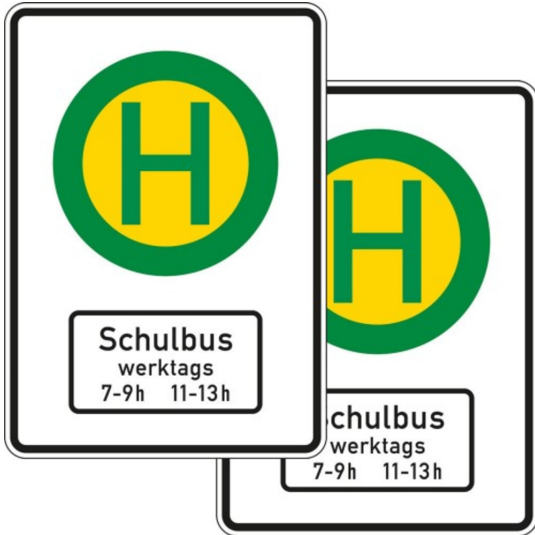

Schulbushaltestelle doppelseitig - Verkehrsschild VZ 224-41

- Material: Aluminium
- Maße: 900 x 600 mm
- Bauart: Flachform
- Reflexionsklasse: RA1, RA2 oder RA3

- nach StVO §41 Abs.1

Bestellhinweis: Bitte geben Sie die gewünschte Uhrzeitangabe bei der Bestellung mit an! Bitte bestellen Sie das gewünschte Befestigungsmaterial separat dazu.

Gemeinsame Eigenschaften aller Varianten

Material	Größe	Schildform	Bestellhinweis	Verkehrszeichentyp
Aluminium	900 x 600 mm	Rechteck	Produktionsware (Umtausch/Rückgabe nicht möglich)	Vorschriftzeichen

Verfügbare Varianten

Bauart	Reflexionsklasse	Artikelnummer
Flachform Flaches Verkehrsschild 2 mm Alu	Reflexionsklasse RA1	z0224-417421
Flachform Flaches Verkehrsschild 2 mm Alu	Reflexionsklasse RA2	z0224-41742p
Flachform Flaches Verkehrsschild 2 mm Alu	Reflexionsklasse RA3	z0224-417423
Flachform Flaches Verkehrsschild 3 mm Alu	Reflexionsklasse RA1	z0224-417431
Flachform Flaches Verkehrsschild 3 mm Alu	Reflexionsklasse RA2	z0224-41743p

Bauart	Reflexionsklasse	Artikelnummer
Flachform Flaches Verkehrsschild 3 mm Alu	Reflexionsklasse RA3	z0224-417433

Dieses Datenblatt wurde am 05.01.2025 automatisch erstellt. Änderungen nach diesem Zeitpunkt sind vorbehalten.