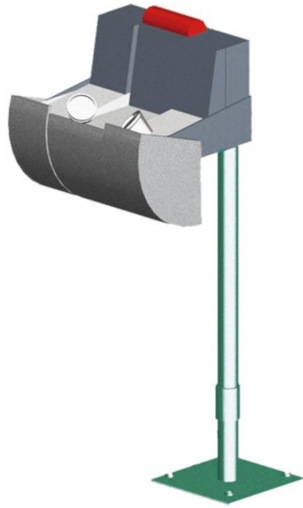

Gesichts-/Augendusche mit Auffangbecken und Abdeckung (Bodenmontage)

- Material: ABS-Kunststoff / Standrohr aus Edelstahl (poliert oder pulverbeschichtet)
 - Maße: 1215 x 350 x 355 mm (H x B x T)
 - Wasseranschluss: 1 1/4-Zoll-AG
 - Volumenstrom: 20 Liter / Minute
-
- nach **BGI/GUV-I 850-0, DIN EN 15154-2 und ANSI Z358.1-2004**

Verfügbare Varianten

Material	Größe	Farbe	Artikelnummer
Edelstahl (pulverbeschichtet)	1215 x 350 x 355 mm	grün	BR852085
Edelstahl (poliert)	1215 x 350 x 355 mm	silber	BR852095

Dieses Datenblatt wurde am 19.01.2025 automatisch erstellt. Änderungen nach diesem Zeitpunkt sind vorbehalten.