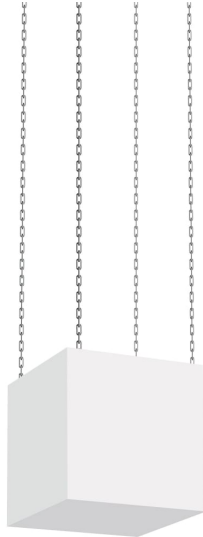

Würfel FLEX BOX Deckenabhängung

- Material: Acrylglas
- Maße: 6x 200 x 200 oder 200 x 400 mm
- inkl. 4 Bohrungen und Haken

Bestellhinweis: Bitte bestellen Sie die gewünschten Folienschilder separat dazu!

Verfügbare Varianten

Material	Größe	Artikelnummer
Acrylglas	6x 200 x 200 mm	2930
Acrylglas	6x 200 x 400 mm	2940

Dieses Datenblatt wurde am 05.01.2025 automatisch erstellt. Änderungen nach diesem Zeitpunkt sind vorbehalten.