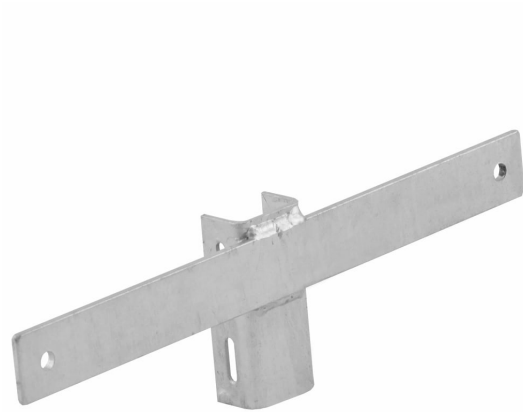

Flachtraverse / Schiebeschelle zur Bandbefestigung

- Material: Stahl (feuerverzinkt)
- Maße: 40 x 5 mm
- Steglänge: 200, 400 oder 800 mm
- inkl. Schrauben und Klemmteilen

Bestellhinweis: Bitte bestellen Sie das Stahlband und das Spannschloss separat dazu.

Verfügbare Varianten

Material	Länge	Bestellhinweis	Artikelnummer
Flachstahl	800 mm	Lagerware	ssb1800
Flachstahl	400 mm	Lagerware	ssb1400
Flachstahl	200 mm	Lagerware	ssb1200

Dieses Datenblatt wurde am 05.01.2025 automatisch erstellt. Änderungen nach diesem Zeitpunkt sind vorbehalten.