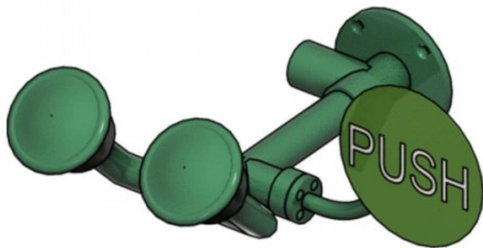

## Augendusche mit zwei abgewinkelten Brauseköpfen (Wandmontage Aufputz)

- Material: Messing (pulverbeschichtet)
  - Ausladung: 180 mm / Gesamtbreite: 240 mm
  - Wasseranschluss: 1/2-Zoll-AG
  - Volumenstrom: 7 Liter / Minute pro Brausekopf
- 
- nach BGI/GUV-I 850-0, DIN EN 15154-2, ANSI Z358.1-2004 und DIN-DVGW geprüft

Ausführung	Artikelnummer
ClassicLine	BR250085

Dieses Datenblatt wurde am 05.01.2025 automatisch erstellt. Änderungen nach diesem Zeitpunkt sind vorbehalten.