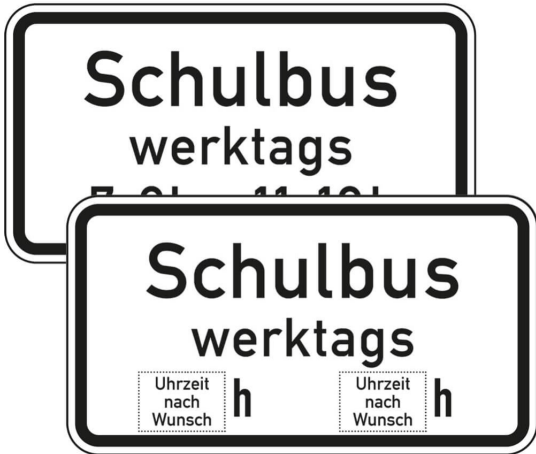

## Schulbus (tageszeitliche Benutzung) - Verkehrsschild VZ 1042-36

- Material: Aluminium
- Maße: 231 x 420, 330 x 600 oder 412 x 750 mm
- Bauart: Flachform, Rundform oder Alform
- Reflexionsklasse: RA1, RA2 oder RA3