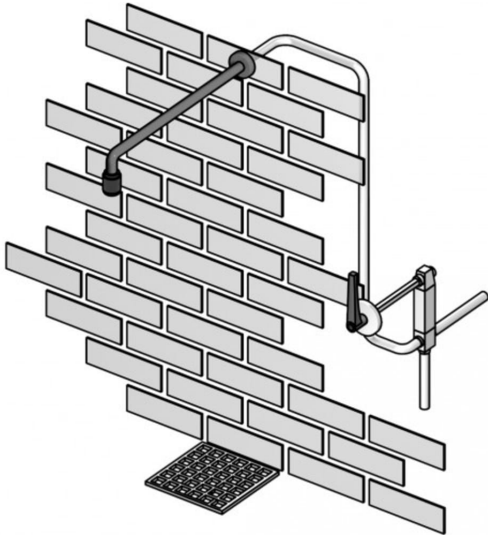

Frostsichere Notdusche - manuelle Betätigung (Wandmontage)

- Material: Messing (pulverbeschichtet)
- Ausladung: 500 mm
- Wasseranschluss: 3/4-Zoll-IG
- Volumenstrom: 60 Liter / Minute

- nach **BGI/GUV-I 850-0, DIN 12899-3, DIN EN 15154-1 und ANSI Z358.1-2004**

Material	Farbe	Artikelnummer
Messing (pulverbeschichtet)	grün	BR885085

Dieses Datenblatt wurde am 19.01.2025 automatisch erstellt. Änderungen nach diesem Zeitpunkt sind vorbehalten.