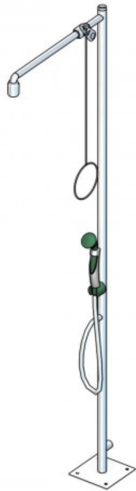

## Notdusche mit Zugstange und Augendusche mit Schlauch (Bodenmontage) - Typ I

- Material: Messing (pulverbeschichtet) oder Edelstahl (poliert) / Zugstange aus Stahl (pulverbeschichtet)
  - Ausladung: 655 mm / Gesamthöhe: 2300 mm
  - Wasseranschluss: 1 1/4-Zoll-IG
  - Volumenstrom: 50 Liter / Minute
- 
- nach **DIN EN 15154-1, DIN EN 15154-2, ANSI Z358.1-2004** und **DIN-DVGW** geprüft

### Verfügbare Varianten

Material	Farbe	Artikelnummer
Messing (pulverbeschichtet)	grün	BR833085
Edelstahl (poliert)	silber	BR833095

Dieses Datenblatt wurde am 19.01.2025 automatisch erstellt. Änderungen nach diesem Zeitpunkt sind vorbehalten.