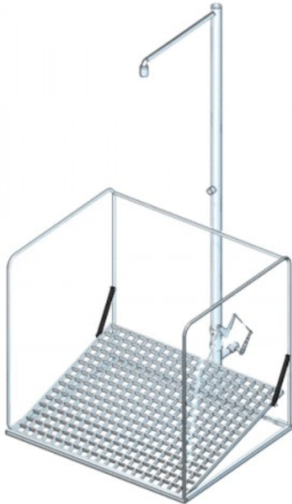

## Notdusche mit umliegendem Schutzkorb

- Material: Edelstahl (poliert)
- Maße: 2300 x 850 x 900 mm (H x B x T)
- Wasseranschluss: 1-Zoll-AG
- Volumenstrom: 75 Liter / Minute

- nach DIN EN 15154-1, DIN 12899-3 und ANSI Z358.1-2004

Material	Volumenstrom	Artikelnummer
Edelstahl	75 Liter / Minute	BR888095

Dieses Datenblatt wurde am 05.01.2025 automatisch erstellt. Änderungen nach diesem Zeitpunkt sind vorbehalten.