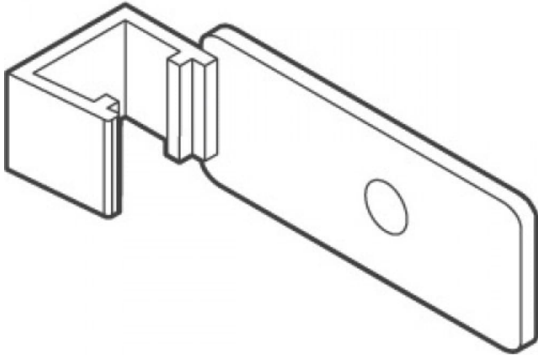

Wandhalter zur Befestigung von Kunststoffrahmen

- Material: Kunststoff
- Farbe: transparent

Bestellhinweis: Bitte bestellen Sie den Kunststoffrahmen (Artikel-Nr. 2565) separat dazu!

Material	Farbe	Artikelnummer
Kunststoff	transparent	2565wandh