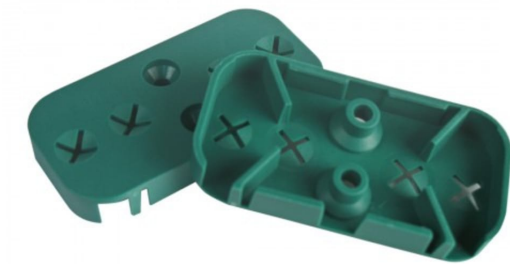

1 Set Ersatzunterplatten grün, für Haubenbefestigung

- Material: Kunststoff
- Farbe: grün
- Maße: 33 x 65 x 10 mm
- VPE: 2 Stück

Größe	Farbe	VPE	Artikelnummer
33 x 65 x 10 mm	grün	2 Stk.	gfs901294

Dieses Datenblatt wurde am 19.01.2025 automatisch erstellt. Änderungen nach diesem Zeitpunkt sind vorbehalten.