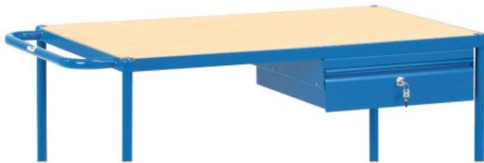

## FETRA® Stahlblechschublade - Anbausatz

- Farbe: brillantblau (RAL 5007)
- Ladefläche: 475 x 410 mm (L x B)
- Gewicht: 6 kg

- **Garantie: 10 Jahre**

| Farbe                   | Garantie | Gewicht | Ladefläche           | Artikelnummer |
|-------------------------|----------|---------|----------------------|---------------|
| brillantblau (RAL 5007) | 10 Jahre | 6 kg    | 475 x 410 mm (L x B) | fe2149        |