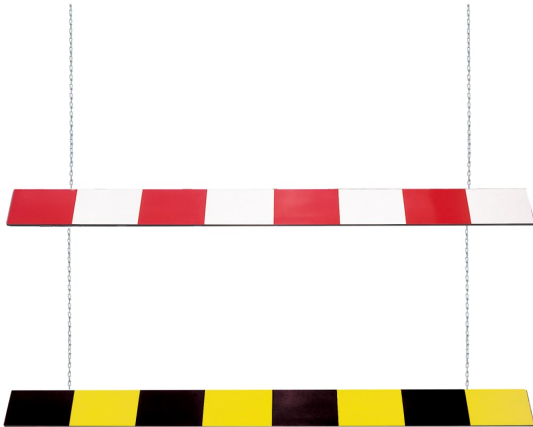

Höhenbegrenzer CLAP aus Aluminium

- Material: Aluminium (reflektierend)
- Farbe: rot/weiß oder schwarz/gelb (einseitig)
- Reflexionsklasse: RA1
- Höhe: 150 mm
- Lichte Weite: 2000, 2500, 3000, 4000 oder 5000 mm
- Gewicht: 6 / 7 / 11 / 13 / 15 kg
- inkl. Kette

Verfügbare Varianten

Material	Farbe	Gewicht	Länge	Höhe	Artikelnummer
Aluminium reflektierend	rot/weiß	7,6 kg	2000 mm	150 mm	302.15.082
Aluminium reflektierend	rot/weiß	8,6 kg	2500 mm	150 mm	302.16.975
Aluminium reflektierend	rot/weiß	11,6 kg	3000 mm	150 mm	302.18.457
Aluminium reflektierend	rot/weiß	15,6 kg	4000 mm	150 mm	302.13.245
Aluminium reflektierend	rot/weiß	17,6 kg	5000 mm	150 mm	302.15.125
Aluminium reflektierend	schwarz/gelb	7,6 kg	2000 mm	150 mm	302.16.017
Aluminium reflektierend	schwarz/gelb	9,1 kg	2500 mm	150 mm	302.16.495
Aluminium reflektierend	schwarz/gelb	11,6 kg	3000 mm	150 mm	302.17.584
Aluminium reflektierend	schwarz/gelb	15,6 kg	4000 mm	150 mm	302.13.360
Aluminium reflektierend	schwarz/gelb	18,6 kg	5000 mm	150 mm	302.19.951