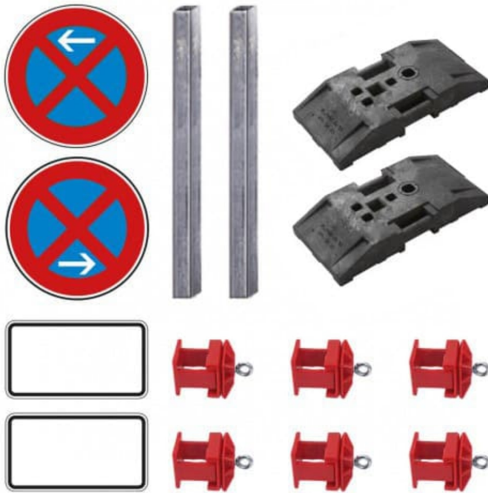

Halte- & Parkverbotszonen Komplett-Set, Absolutes Haltverbot

- **Aussage: Halten & Parken zu jeder Zeit verboten (absolut)**
- Material: Aluminium (Schilder & Schaftrohr) / Recyclingmaterial (Fußplatte)
- Größe Haltverbotschilder: 420 oder 600 mm Durchmesser
- Größe Zusatzzeichen: 231 x 420, 330 x 600, 315 x 420 oder 450 x 600 mm
- Bauart: Flachform 2 mm
- Reflexionsklasse: RA1
- Lieferumfang: 2 Verkehrszeichen Absolutes Haltverbot (Anfang/Ende, wahlweise Links- oder Rechtsaufstellung), 2 neutrale Zusatzzeichen, 2 Alu-Schaftrohre, 6 Klemmschellen (K1), wahlweise 2, 4, 6 oder 8 TL Fußplatten

- alle Sets nach StVO
- gemäß TL-Aufstellvorrichtungen für Schilderaufstellung innerorts (SET V)

Bestellhinweis: Lieferung mit anderen Schildern auf Anfrage möglich.

Gemeinsame Eigenschaften aller Varianten