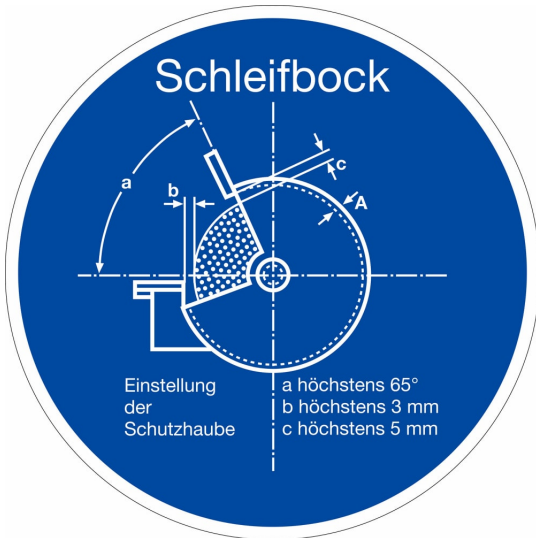

## Gebotszeichen - Schleifbock

- Material: Folie (selbstklebend)
- Maße: 100 oder 200 mm Durchmesser
- Grundfarbe: blau / Piktogramm + Rand: weiß

- nach BGR 500 Kap.2.19

Material	Größe	Erkennungsweite	Artikelnummer
Folie selbstklebend	100 mm Durchmesser	4 m	129f10