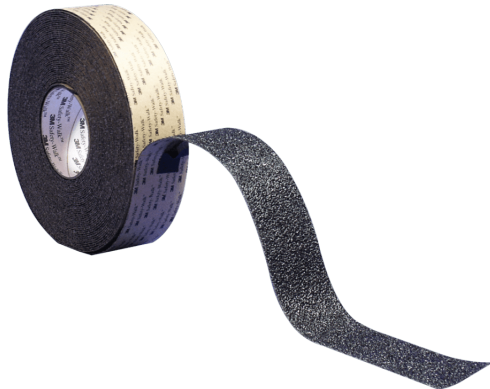

Antirutschbelag 3M SAFETY WALK Typ 4 extra stark auf Rolle, selbstklebend

- Material: Polyesterfolie (selbstklebend) mit rutschhemmender Beschichtung
- Farbe: schwarz
- Breite: 25, 50, 100 oder 150 mm
- Länge: 18,3 m
- Rutschhemmung: R13
- für alle strukturierten Oberflächen im Innen- und Außenbereich

- **nach DIN 51130, BGR 181 und ASR A 1.5 / 1,2**

Verfügbare Varianten

| Breite | Länge | Artikelnummer |
|--------|--------|---------------|
| 100 mm | 18,3 m | 2712s100 |
| 150 mm | 18,3 m | 2712s150 |
| 25 mm | 18,3 m | 2712s25 |
| 50 mm | 18,3 m | 2712s50 |