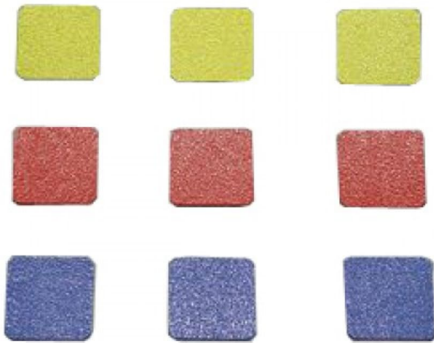

Rutschhemmende Bodenmarkierungsquadrate

- Material: Epoxydharz, wahlweise selbstklebend
- Farbe: blau, braun, gelb, grün, orange oder rot
- Maße: 50 x 50 mm
- abgerundete Ecken

Verfügbare Varianten

Material	Größe	Farbe	Anwendung	Artikelnummer
Epoxydharz (selbstklebend)	50 x 50 mm	blau	Publikumsverkehr	2723b
Epoxydharz (selbstklebend)	50 x 50 mm	braun	Publikumsverkehr	2723br
Epoxydharz (selbstklebend)	50 x 50 mm	gelb	Publikumsverkehr	2723g
Epoxydharz (selbstklebend)	50 x 50 mm	grün	Publikumsverkehr	2723gÜ
Epoxydharz (selbstklebend)	50 x 50 mm	orange	Publikumsverkehr	2723o
Epoxydharz (selbstklebend)	50 x 50 mm	rot	Publikumsverkehr	2723r
Epoxydharz	50 x 50 mm	blau	Staplerverkehr	2724b
Epoxydharz	50 x 50 mm	braun	Staplerverkehr	2724br
Epoxydharz	50 x 50 mm	gelb	Staplerverkehr	2724g
Epoxydharz	50 x 50 mm	grün	Staplerverkehr	2724gÜ

Material	Größe	Farbe	Anwendung	Artikelnummer
Epoxydharz	50 x 50 mm	orange	Staplerverkehr	2724o
Epoxydharz	50 x 50 mm	rot	Staplerverkehr	2724r

Dieses Datenblatt wurde am 04.03.2024 automatisch erstellt. Änderungen nach diesem Zeitpunkt sind vorbehalten.