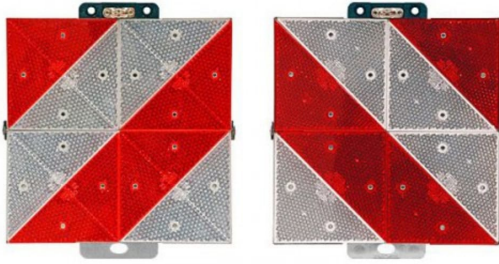

## Kleine Parkwarntafel, bauartgeprüft - klappbar

- Material: Aluminium mit Drehwirbel / Hochleistungsreflektoren aus Kunststoff
- Maße: 285 x 285 mm
- Bauart: klappbar
- bauartgeprüft, wahlweise rechts oder linksweisend

## Verfügbare Varianten

Material	Größe	Richtung	Artikelnummer
Aluminium reflektierend	285 x 285 mm	linksweisend	20501kli
Aluminium reflektierend	285 x 285 mm	rechtsweisend	20501kre

Dieses Datenblatt wurde am 04.03.2024 automatisch erstellt. Änderungen nach diesem Zeitpunkt sind vorbehalten.