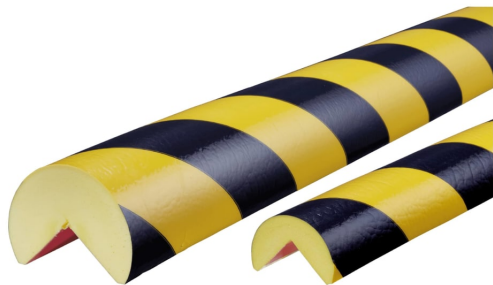

Eckschutzprofil Knuffi® Typ A / A+ selbstklebend

- Material: Polyurethanschaum (recyclebar)
- Farbe: gelb/schwarz, rot/weiß, schwarz, weiß
- Ausführung: tagesfluoreszierend, reflektierend, langnachleuchtend
- Durchmesser: 40 oder 60 mm
- Aussparung: 25 x 25 mm oder 35 x 35 mm
- Länge: 1 m, 5 m oder 50 m - Sonderlängen auf Anfrage
- Befestigungsart: selbstklebend

- **REACH- und ROHS-konform**
- **feuerbeständig gemäß DIN 4102 B2**
- **farbige Markierung nach ASR 1.3**
- **temperaturunempfindlich von -40 bis +100°C**

Gemeinsame Eigenschaften aller Varianten

Material	Profilform	Befestigungsart
Polyurethanschaum	rund	selbstklebend

Verfügbare Varianten

Durchmesser	Aussparung	Länge	Profilfarbe	Profiltyp	Materialstärke	Befestigungsfläche	Artikelnummer
40 mm ø	25 x 25 mm	1 m	gelb/schwarz	Typ A	max. 15 mm	25 x 25 mm	SecPA-10010
40 mm ø	25 x 25 mm	5 m	gelb/schwarz	Typ A	max. 15 mm	25 x 25 mm	SecPA-10020
60 mm ø	35 x 35 mm	1 m	gelb/schwarz	Typ A+	max. 25 mm	35 x 35 mm	SecPA-11010
40 mm ø	25 x 25 mm	50 m	gelb/schwarz	Typ A	max. 15 mm	25 x 25 mm	SecPA-10040
40 mm ø	25 x 25 mm	1 m	rot/weiß	Typ A	max. 15 mm	25 x 25 mm	SecPA-10110
40 mm ø	25 x 25 mm	5 m	rot/weiß	Typ A	max. 15 mm	25 x 25 mm	SecPA-10120
40 mm ø	25 x 25 mm	50 m	rot/weiß	Typ A	max. 15 mm	25 x 25 mm	SecPA-10140
60 mm ø	35 x 35 mm	1 m	rot/weiß	Typ A+	max. 25 mm	35 x 35 mm	SecPA-11110
60 mm ø	35 x 35 mm	1 m	weiß	Typ A+	max. 25 mm	35 x 35 mm	SecPA-11310
60 mm ø	35 x 35 mm	1 m	schwarz	Typ A+	max. 25 mm	35 x 35 mm	SecPA-11210
40 mm ø	25 x 25 mm	1 m	tagesfluoreszierend	Typ A	max. 15 mm	25 x 25 mm	SecPA-10710
40 mm ø	25 x 25 mm	1 m	langnachleuchtend	Typ A	max. 15 mm	25 x 25 mm	SecPA-10910
60 mm ø	35 x 35 mm	1 m	rot/weiß reflektierend	Typ A+	max. 25 mm	35 x 35 mm	SecPAR-11720
60 mm ø	35 x 35 mm	1 m	gelb/schwarz reflektierend	Typ A+	max. 25 mm	35 x 35 mm	SecPAR-11710
40 mm ø	25 x 25 mm	5 m	tagesfluoreszierend	Typ A	max. 15 mm	25 x 25 mm	SecPA-10720