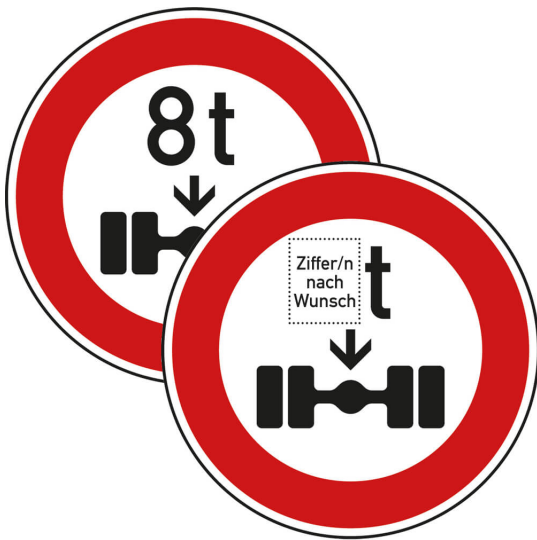

Verbot für Fahrzeuge über angegebene tatsächliche Achslast - Verkehrsschild VZ 263

- Material: Aluminium
- Maße: 600 oder 750 mm Durchmesser
- Bauart: Flachform, Alform oder Rundform
- Reflexionsklasse: RA1, RA2 oder RA3

Gemeinsame Eigenschaften aller Varianten

Material	Schildform	Bestellhinweis	Verkehrszeichentyp
Aluminium	Ronde	Produktionsware (Umtausch/Rückgabe nicht möglich)	Vorschriftzeichen

Verfügbare Varianten

Größe	Bauart	Reflexionsklasse	Artikelnummer
600 mm Durchmesser	Flachform Flaches Verkehrsschild 2 mm Alu	Reflexionsklasse RA1	z0263006d21
600 mm Durchmesser	Flachform Flaches Verkehrsschild 2 mm Alu	Reflexionsklasse RA3	z0263006d23
600 mm Durchmesser	Flachform Flaches Verkehrsschild 2 mm Alu	Reflexionsklasse RA2	z0263006d2p
600 mm Durchmesser	Flachform Flaches Verkehrsschild 3 mm Alu	Reflexionsklasse RA1	z0263006d31
600 mm Durchmesser	Flachform Flaches Verkehrsschild 3 mm Alu	Reflexionsklasse RA3	z0263006d33