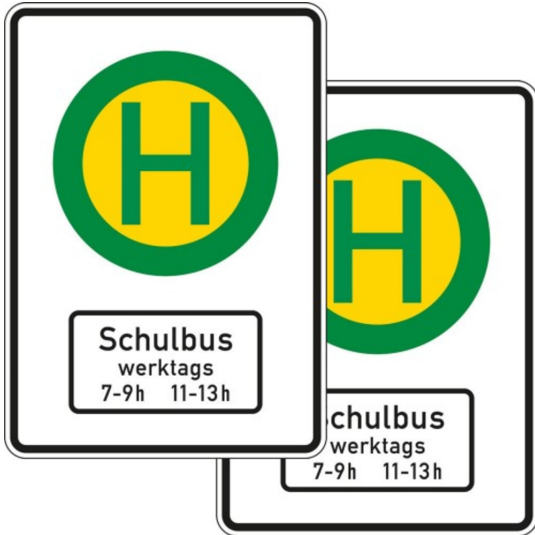

Schulbushaltestelle doppelseitig - Verkehrsschild VZ 224-41

- Material: Aluminium
- Maße: 900 x 600 mm
- Bauart: Flachform
- Reflexionsklasse: RA1, RA2 oder RA3

- nach StVO §41 Abs.1

Bestellhinweis: Bitte geben Sie die gewünschte Uhrzeitangabe bei der Bestellung mit an! Bitte bestellen Sie das gewünschte Befestigungsmaterial separat dazu.

Gemeinsame Eigenschaften aller Varianten

Material	Größe	Schildform	Bestellhinweis	Verkehrszeichentyp
Aluminium	900 x 600 mm	Rechteck	Produktionsware (Umtausch/Rückgabe nicht möglich)	Vorschriftzeichen

Verfügbare Varianten

Bauart	Reflexionsklasse	Artikelnummer
Flachform Flaches Verkehrsschild 2 mm Alu	Reflexionsklasse RA1	z0224-417421
Flachform Flaches Verkehrsschild 2 mm Alu	Reflexionsklasse RA2	z0224-41742p
Flachform Flaches Verkehrsschild 2 mm Alu	Reflexionsklasse RA3	z0224-417423
Flachform Flaches Verkehrsschild 3 mm Alu	Reflexionsklasse RA1	z0224-417431
Flachform Flaches Verkehrsschild 3 mm Alu	Reflexionsklasse RA2	z0224-41743p

Bauart	Reflexionsklasse	Artikelnummer
Flachform Flaches Verkehrsschild 3 mm Alu	Reflexionsklasse RA3	z0224-417433

Dieses Datenblatt wurde am 04.03.2024 automatisch erstellt. Änderungen nach diesem Zeitpunkt sind vorbehalten.