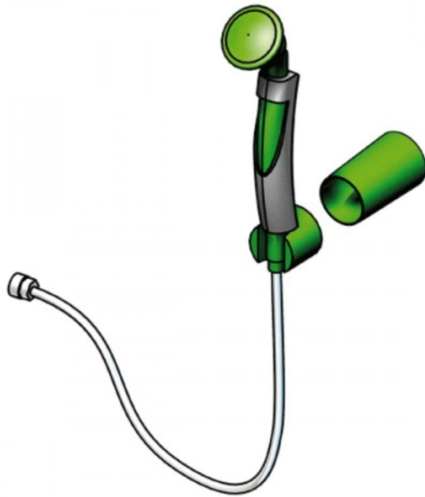

## Augendusche mit einem abgewinkelten Brausekopf (Wand-/Tischmontage)

- Material: Messing / Handgriff aus Kunststoff
- Wasseranschluss: 1/2-Zoll-IG
- Volumenstrom: 7 Liter / Minute
- inkl. edelstahlmantelter Schlauch 1,5 m

- nach BGI/GUV-I 850-0, DIN EN 15154-2, DIN 1988, DIN EN 1717, ANSI Z358.1-2004 und DIN-DVGW geprüft

Ausführung	Volumenstrom	Artikelnummer
ClassicLine	7 Liter / Minute	BR713025

Dieses Datenblatt wurde am 04.03.2024 automatisch erstellt. Änderungen nach diesem Zeitpunkt sind vorbehalten.