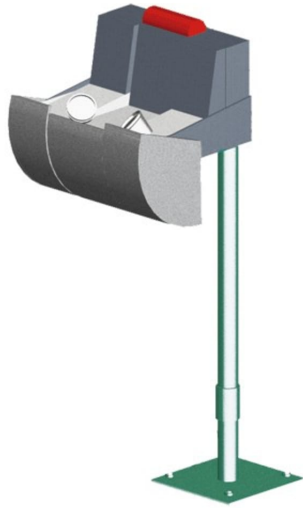

Gesichts-/Augendusche mit Auffangbecken und Abdeckung (Bodenmontage)

- Material: ABS-Kunststoff / Standrohr aus Edelstahl (poliert oder pulverbeschichtet)
 - Maße: 1215 x 350 x 355 mm (H x B x T)
 - Wasseranschluss: 1 1/4-Zoll-AG
 - Volumenstrom: 20 Liter / Minute
-
- nach **BGI/GUV-I 850-0, DIN EN 15154-2 und ANSI Z358.1-2004**

Verfügbare Varianten

Material	Größe	Farbe	Artikelnummer
Edelstahl (pulverbeschichtet)	1215 x 350 x 355 mm	grün	BR852085
Edelstahl (poliert)	1215 x 350 x 355 mm	silber	BR852095

Dieses Datenblatt wurde am 04.03.2024 automatisch erstellt. Änderungen nach diesem Zeitpunkt sind vorbehalten.