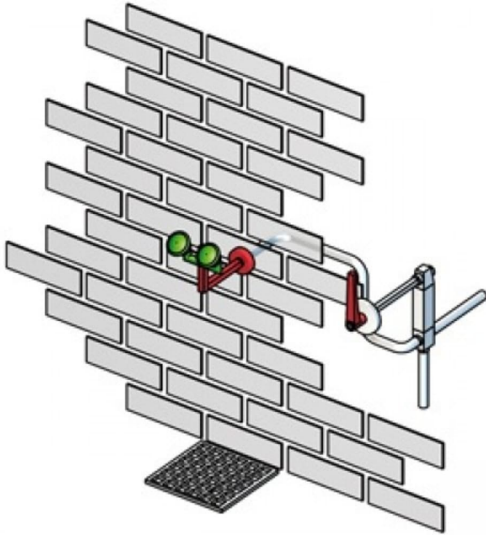

Frostsichere Augendusche - manuelle Betätigung (Wandmontage)

- Material: Messing (pulverbeschichtet)
 - Maße: 275 x 190 mm (H x B)
 - Wasseranschluss: 3/4-Zoll-IG
 - Volumenstrom: 14 Liter / Minute
-
- nach **BGI/GUV-I 850-0, DIN EN 15154-2 und ANSI Z358.1-2004**

Material	Artikelnummer
Messing (pulverbeschichtet)	BR880085

Dieses Datenblatt wurde am 04.03.2024 automatisch erstellt. Änderungen nach diesem Zeitpunkt sind vorbehalten.