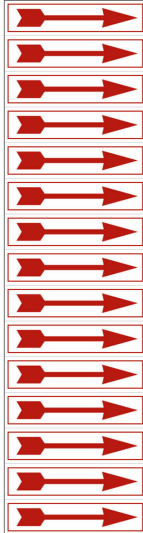

## Pfeile als Aufkleber am Bogen

- Material: Folie (selbstklebend)
- Maße: 180 x 48 mm (Bogen)
- Farbe: rot/weiß

Material	Größe	Artikelnummer
Folie selbstklebend	180 x 48 mm	1394

Dieses Datenblatt wurde am 04.03.2024 automatisch erstellt. Änderungen nach diesem Zeitpunkt sind vorbehalten.