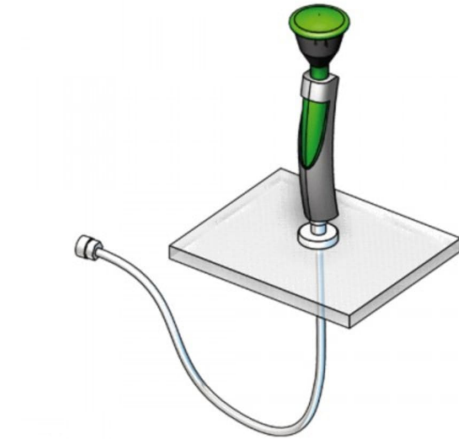

Augendusche mit einem Brausekopf (Tischmontage)

- Material: Messing / Handgriff aus Kunststoff
- Wasseranschluss: 1/2-Zoll-IG
- Volumenstrom: 7 Liter / Minute
- inkl. edelstahlmantelter Schlauch 1,5 m

- **nach BGI/GUV-I 850-0, DIN EN 15154-2, DIN 1988, DIN EN 1717, ANSI Z358.1-2004 und DIN-DVGW geprüft**