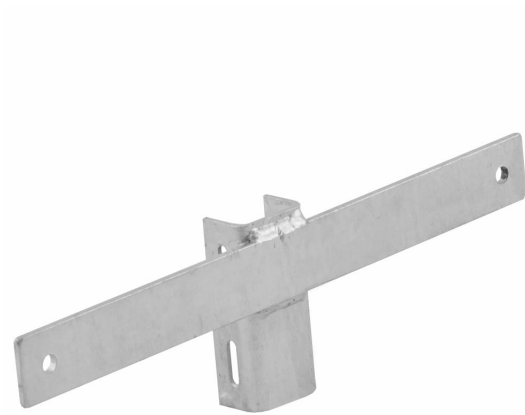

Flachtraverse / Schiebeschelle zur Bandbefestigung

- Material: Stahl (feuerverzinkt)
- Maße: 40 x 5 mm
- Steglänge: 200, 400 oder 800 mm
- inkl. Schrauben und Klemmteilen

Bestellhinweis: Bitte bestellen Sie das Stahlband (Bestell Nr. 1337) und das Spannschloss (Bestell Nr. 1336) separat dazu!

Verfügbare Varianten

Material	Länge	Bestellhinweis	Artikelnummer
Flachstahl	800 mm	Lagerware	ssb1800
Flachstahl	400 mm	Lagerware	ssb1400
Flachstahl	200 mm	Lagerware	ssb1200

Dieses Datenblatt wurde am 04.03.2024 automatisch erstellt. Änderungen nach diesem Zeitpunkt sind vorbehalten.