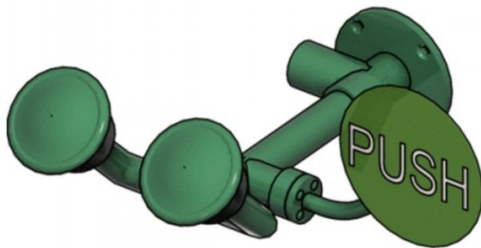

Augendusche mit zwei abgewinkelten Brauseköpfen (Wandmontage Aufputz)

- Material: Messing (pulverbeschichtet)
- Ausladung: 180 mm / Gesamtbreite: 240 mm
- Wasseranschluss: 1/2-Zoll-AG
- Volumenstrom: 7 Liter / Minute pro Brausekopf

- nach BGI/GUV-I 850-0, DIN EN 15154-2, ANSI Z358.1-2004
und DIN-DVGW geprüft

Ausführung	Artikelnummer
ClassicLine	BR250085

Dieses Datenblatt wurde am 04.03.2024 automatisch erstellt. Änderungen nach diesem Zeitpunkt sind vorbehalten.