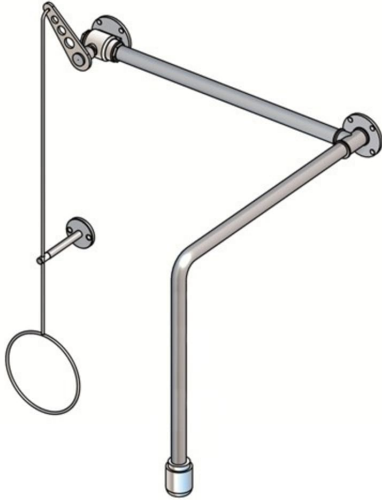

Notdusche mit Zugstange 2700 mm (Über-Tür-Montage Aufputz)

- Material: Messing (pulverbeschichtet) oder Edelstahl (poliert) / Zugstange aus Stahl (pulverbeschichtet)
 - Ausladung: 565 mm
 - Adapter für links- oder rechtsseitige Montage an der Tür
 - Wasseranschluss: 3/4-Zoll-IG
 - Volumenstrom: 50 Liter / Minute
- nach BGI/GUV-I 850-0, DIN EN 15154-1, ANSI Z358.1-2004 und DIN-DVGW geprüft

Verfügbare Varianten

Material	Farbe	Artikelnummer
Messing (pulverbeschichtet)	grün	BR084185
Edelstahl (poliert)	silber	BR084195

Dieses Datenblatt wurde am 04.03.2024 automatisch erstellt. Änderungen nach diesem Zeitpunkt sind vorbehalten.