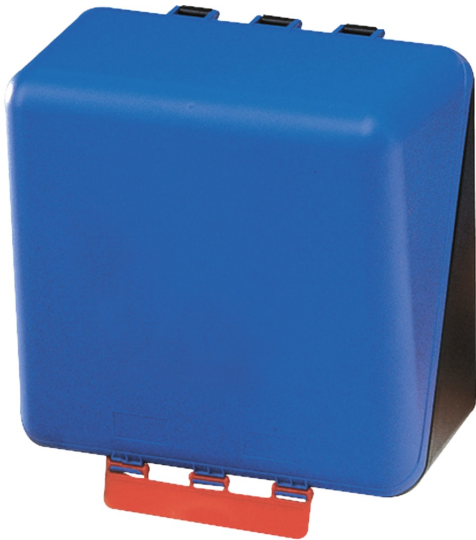

Aufbewahrungsbox SecuBox Midi

- Material: ABS-Kunststoff
- Farbe: blau oder transparent
- Maße: 236 x 225 x 125 mm
- neutral

Verfügbare Varianten

Material	Größe	Farbe	Ausführung	Artikelnummer
ABS-Kunststoff	236 x 225 x 125 mm	transparent	ohne Gebotszeichen	2492T
ABS-Kunststoff	236 x 225 x 125 mm	blau	ohne Gebotszeichen	2492B